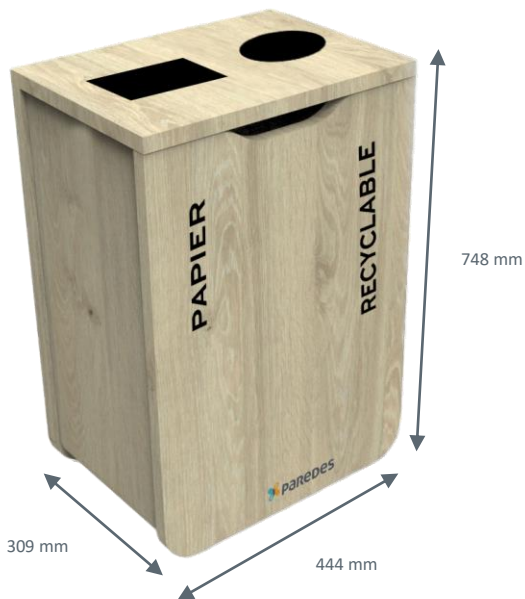

Poubelle tri sélectif tout bois 70L DISTRIBEL avec séparateur pour déchets « papier et recyclable » PAREDES

DISTRIBEL
FICHE TECHNIQUE

DESIGN

Qui s'accorde à tous les décors et donnera envie de trier.

PRATIQUE

Système breveté d'attache de sacs et de porte frontale permettant :

- De ne pas utiliser de bacs plastique à l'intérieur de nos bornes et poubelles
- Remplacement du sac facile
- Une hygiène parfaite

ÉCOLOGIQUE