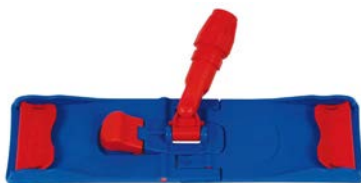

### SUPPORT LEGER SPEEDY 40 X 11 CM

Réf. 0708116/L

#### Caractéristiques

**Dimensions :** L 40cm | 11cm

**Poids net unitaire:** 0.580Kg

**Conditionnement :** 10

#### Description

Support de lavage à plat léger pour frange à languettes

Fermeture automatique et ouverture au pied ce qui permet de tremper et laver la frange sans manipulation physique

Les accroches rouges sont spécialement conçues pour la fixation et le changement des franges