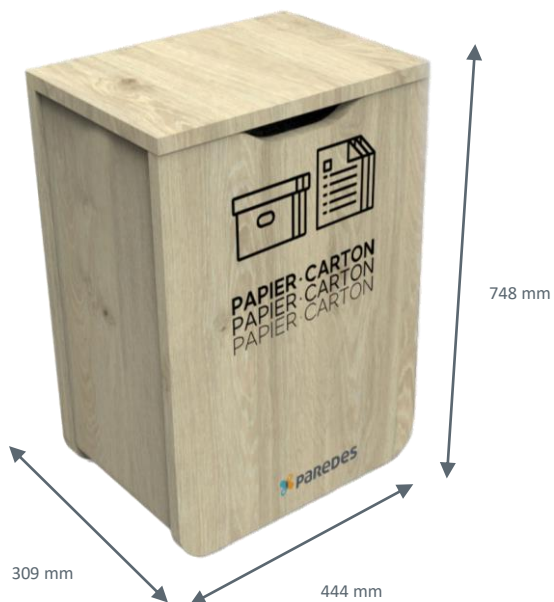

# Poubelle tri sélectif tout bois 70L DISTRIBEL pour déchets « papier et carton » PAREDES

**DISTRIBEL**  
FICHE TECHNIQUE

---

## DESIGN

Qui s'accorde à tous les décors et donnera envie de trier.

## PRATIQUE

Système breveté d'attache de sacs et de porte frontale permettant :

- De ne pas utiliser de bacs plastique à l'intérieur de nos bornes et poubelles
- Remplacement du sac facile
- Une hygiène parfaite