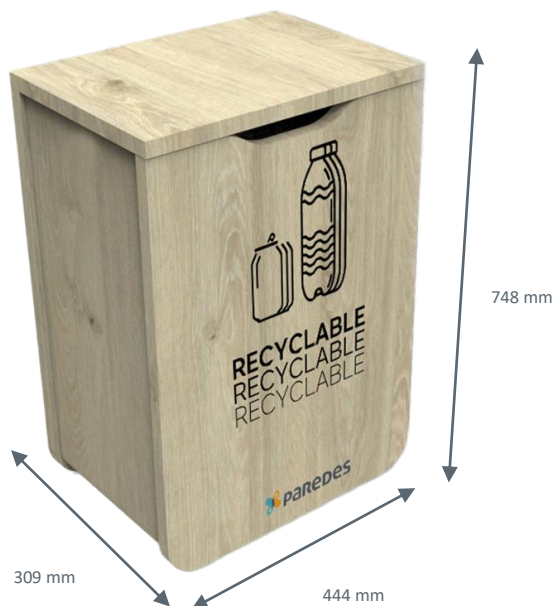

Poubelle tri sélectif tout bois 70L DISTRIBEL pour déchets « recyclable » PAREDES

DISTRIBEL
FICHE TECHNIQUE

DESIGN

Qui s'accorde à tous les décors et donnera envie de trier.

PRATIQUE

Système breveté d'attache de sacs et de porte frontale permettant :