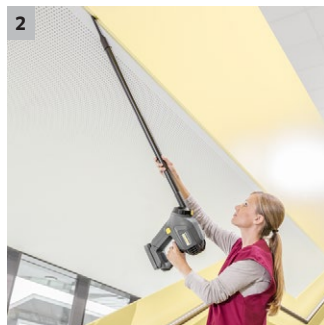

HV 1/1 Bp Fs

Aspirateur à main sans fil HV 1/1 Bp Fs : léger, puissant, polyvalent et idéal pour le nettoyage des bâtiments grâce au kit d'accessoires comprenant un suceur pour fauteuils, sol et fentes.

1 Grande surface de filtration et turbine efficace

- Capacité de nettoyage élevée sur toutes surfaces.

2 Maniable, léger et souple d'utilisation

- Travail possible dans toutes les directions (utilisation à 360°).