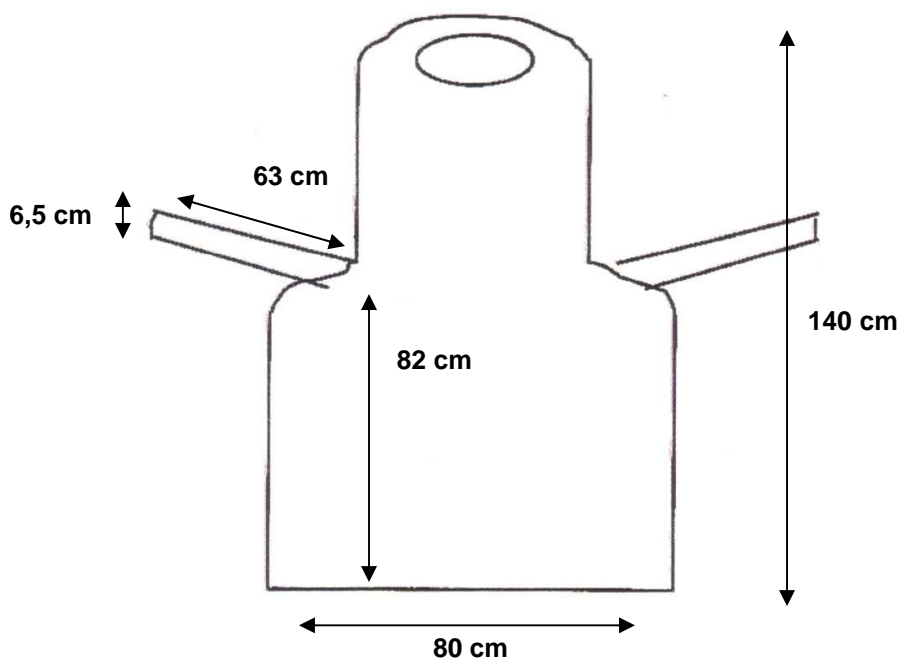

**REF.613542**

**TABLIER OUATE BLANCHE + PE BLEU 80 x 140 CM**  
Colis de 200 tabliers (10 sachets de 20)

Famille 710

Révision : 22/06/10

**TABLIER OUATE BLANCHE + PE BLEU 80 x 140 CM**

- Matière ..... ouate 25 g/m<sup>2</sup> + PE 20 g/m<sup>2</sup>
- Coloris ..... bleu

**SCHEMA DESCRIPTIF & DIMENSIONS**

**CONDITIONNEMENT**

- Sachet de 20 tabliers
  - Colis de 10 sachets de 20 tabliers
- |                  |                 |
|------------------|-----------------|
| Dimensions ..... | 41 x 36 x 24 cm |
| Poids brut.....  | 9,5 kg          |
| Poids net.....   | 8,5 kg          |