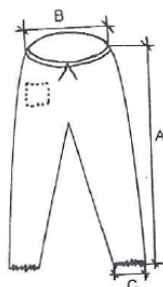

- Matière PLP 50 g/m²
- Coloris Blanc
- Taille Pantalon L + marinière XL
- Couture intérieure

MARINIÈRE

- Col bordé d'un ruban PLP (30 g/m²)
- Elastiques aux poignets

PANTALON

- Poche intérieure pantalon 15x18,5 cm
- Coulisse à la taille
- Elastiques aux chevilles

SCHEMA DESCRIPTIF & DIMENSIONS

	S	M	L	XL	XXL	
A	132	136	140	145	153	+/- 2CM
B	84	86	88	92	96	+/- 2CM
C	68	70	72	76	80	+/- 1CM
D	16	17	18	18	18	+/- 1CM

	S	M	L	XL	XXL	
A	109	113	117	120	124	+/- 2CM
B	49	53	58	62	64	+/- 2CM
C	19	19	20	20	20	+/- 2CM