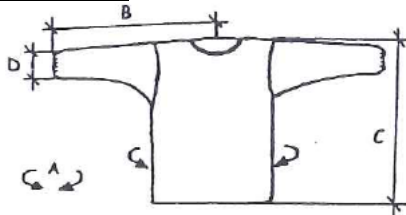

- Matière PLP 50 g/m²
- Coloris Blanc
- Taille Pantalon L + marinière XL
- Couture intérieure

MARINIÈRE

- Col bordé d'un ruban PLP (30 g/m²)
- Elastiques aux poignets

PANTALON

- Poche intérieure pantalon 15x18,5 cm
- Coulisse à la taille
- Elastiques aux chevilles

SCHEMA DESCRIPTIF & DIMENSIONS

	S	M	L	XL	XXL	
A	132	136	140	145	153	+/- 2CM
B	84	86	88	92	96	+/- 2CM
C	68	70	72	76	80	+/- 1CM
D	16	17	18	18	18	+/- 1CM

	S	M	L	XL	XXL	
A	109	113	117	120	124	+/- 2CM
B	49	53	58	62	64	+/- 2CM
C	19	19	20	20	20	+/- 2CM