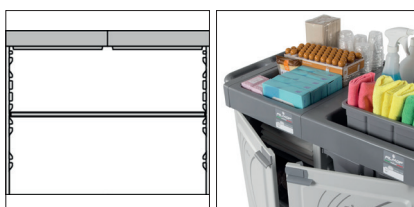

FICHE PRODUIT

Date : 12/07/22

ALPHA HOTEL 3630 chariot en polypropylène

RÉF.	COND.	VOLUME (m ³)	POIDS BRUT (kg)	POIDS NET (kg)	DIM. (cm) ↓ ↓ ↓
0736300/HA	1	0.372	27.17	24.3	146x58x107

ECO BOX

PRODUIT PSV

Produit réalisé en partie avec des composants en plastique certifiés PSV - Plastica Seconda Vita : la première marque, italienne et européenne, de certification environnementale de produit qui garantit et rend plus facilement identifiables les biens obtenus à partir de matières plastiques de recyclage.

Robuste, compact, ergonomique, modulable, facile à monter et à nettoyer.

Sac à linge sale est séparé du reste du chariot.

Poignée de guidage ergonomique.

Étagère centrale unique qui assure une plus grande capacité au chariot, avec système de blocage, peut supporter un poids jusqu'à 30 kg à condition d'être réparti de manière égale sur toute la surface.

(Données, dimensions, poids : tolérance de +/- 5%)

FICHE PRODUIT

Date : 12/07/22

LISTE DES COMPOSANTS

0700165: Caches en "T" pour montants (kit de 6 pièces), gris clair (2 pcs)
0700SM00033E : Set de blocage cloisons pour chariot Alpha (1 pce)
0700SM00250U : Support manche universel UNIMO (2 pcs)
072059953E : Cloison latérale fixe lisse (2 pcs)
072229911U : Étagère avec blocage 46,5x79 cm (1 pce)
072909920/U : Cache pour cassette supérieure, avec vis et bouchons (1 pce)
078161113U : Support sac 120 lt repliable avec poignée de guidage, avec vis et bouchons (1 pce)
07P066031U : Grande base 91x52 cm avec roues caoutchouc ø 125 mm (1 pce)
071039903E : Montant accroches/glissières, complet avec vis et bouchons (2 pcs)
07P3059977E : Set portes droite/gauche, complet, pour chariot Alpha sans cloison centrale (1 pce)
07P319908U : Set 2 cassettes supérieures, complet, pour chariot Alpha sans cloison centrale (1 pce)
07P3909952E : Porte frontale pour support sac caréné, avec pivots de fixation (1 pce)
07175000/U : Extension de base 48x32 cm