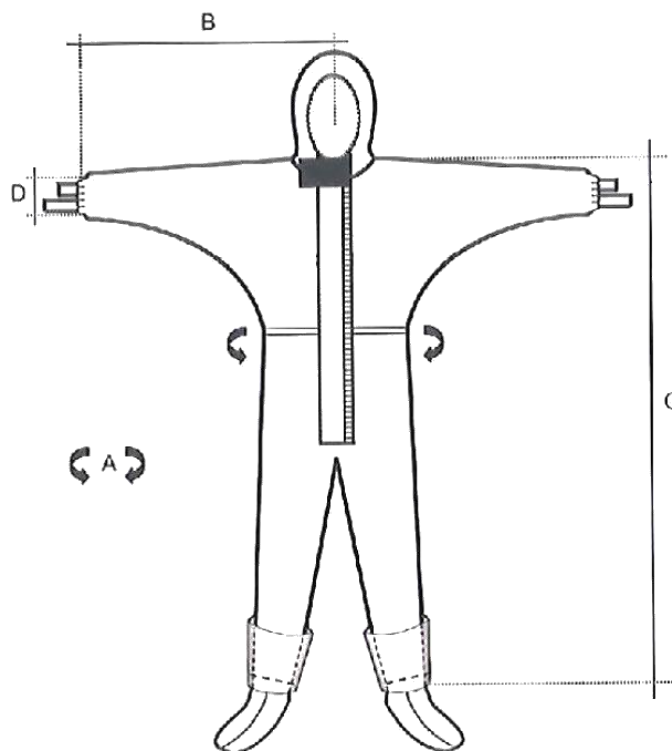

REF.906351

**COMBINAISON SPRAYGUARD AVEC CAPUCHE.
ELASTIQUE CAGOULE, POIGNETS, TAILLE,
CHAUSSETTES, ET SURBOTTES**

**Catégorie 3, Type 4B, 5B et 6B, antistatique, Taille XXL
Colis de 20 combinaisons**

Famille 710

19/03/2020

COMBINAISON

RENSEIGNEMENTS TECHNIQUES

➤ Matière.....	Puntiform
➤ Grammage	65 g/m ²
➤ Catégorie.....	3
➤ Type de protection.....	4B, 5B et 6B
➤ Antistatique.....	Oui
➤ Confection	Coutures internes et recouvertes, rabat avec bande adhésive et rabat adhésif sous menton
➤ Fermeture.....	Par zip avec rabat adhésif
➤ Confection du modèle	Avec capuche, doubles passe-pouces, chaussettes et surbottes cousues.
➤ Normes.....	EN 14605/05, EN ISO 13982-1, EN 1073-2, EN 14126/04, EN 1149-1/97, EN 1149-2/99, EN 1149-3/05
➤ Couleur.....	Blanche
➤ Taille.....	XXL

Pour plus d'informations sur les propriétés physiques et chimiques, merci de contacter votre conseiller commercial.

REF.906351

DIMENSIONS :

	S	M	L	XL	XXL	XXXL
A	112	122	132	141	152	162
B	92	94	96	102	105	108
C	168	173	177	184	189	194
D	15	15	15	16	17	17