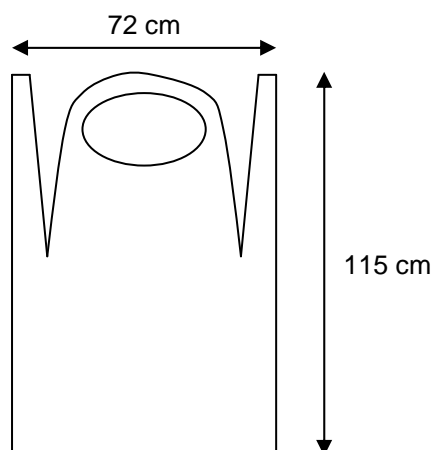

**REF.954760**

**TABLIER PLP 40 g/m<sup>2</sup> BLANC, 72x115 cm**  
**Colis de 100 tabliers (10 sachets de 10)**

Famille 710

Révision : 03/01/12

**CARACTERISTIQUES**

- |                  |                            |
|------------------|----------------------------|
| - Matériau ..... | Non-tissé de polypropylène |
| - Grammage ..... | 40 g/m <sup>2</sup>        |
| - Coloris .....  | Blanc                      |
| - Fermeture..... | 2 liens au dos             |

**SCHEMA & DIMENSIONS**

**CONDITIONNEMENT**

- Sachet de 10 tabliers
- Colis de 10 sachets soit 100 tabliers
  - Dimensions du colis ..... 38x25x25 cm
  - Poids brut..... 3,5 kg
  - Poids net ..... 3 kg