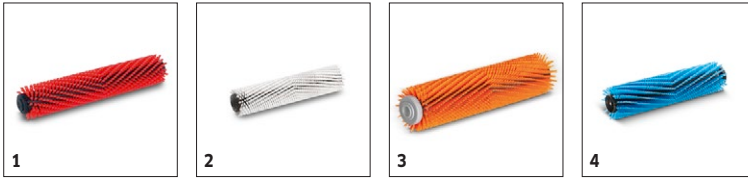

Équipement

Rouleaux	■
Système à deux réservoirs	■
Batterie	■
Chargeur	■
Type de batterie	Lithium-Ion
Roues de transport	■
2 suceurs droits	■

■ Standard.

BR 30/4 C BP PACK 1.783-225.0

		Référence	Quantité	Diamètre nominal	Longueur	Largeur	Prix	Descriptif	
Batteries rechargeables et chargeurs									
Bloc accumulateur BP 750/36	1	4.654-016.0	1 pièce(s)						■
Chargeur de batterie *EU	2	6.654-354.0	1 pièce(s)						■

■ Standard. □ Accessoires optionnels.

BR 30/4 C BP PACK

1.783-225.0

		Référence	Dureté/Type de brosse	Longueur	Couleur	Quantité	Prix	Descriptif	
Brosses-rouleaux (BR)									
Brosse-rouleau	1	4.762-005.0	moyen	300 mm	rouge	1 pièce(s)		Pour tous les sols.	<input checked="" type="checkbox"/>
	2	4.762-452.0	souple	300 mm	blanc	1 pièce(s)		Pour le nettoyage des sols sensibles et le lustrage.	<input type="checkbox"/>
	3	4.762-484.0	relief	300 mm	orange	1 pièce(s)		Pour le nettoyage des sols fortement structurés et des fentes profondes.	<input type="checkbox"/>
	4	4.762-499.0	souple	300 mm	bleu	1 pièce(s)		Pour le nettoyage des moquettes	<input type="checkbox"/>