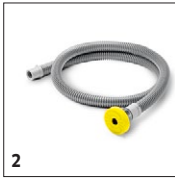

■ Standard. □ Accessoires optionnels.

BR 30/4 C BP PACK

1.783-225.0

		Référence	Dureté/Type de brosse	Longueur	Dia- mètre	Couleur	Prix	Descriptif	
Axe microfibre									
Rouleau microfibre	1	4.762-453.0	microfibre	300 mm	60 mm	vert clair		Le rouleau microfibre allie le haut pouvoir nettoyant de la microfibre aux avantages de la technique des rouleaux. Kit complet.	<input type="checkbox"/>

■ Standard. □ Accessoires optionnels.

BR 30/4 C BP PACK 1.783-225.0

		Référence	Longueur	Couleur	Quantité	Prix	Descriptif	
Divers								
Kit additionnel ecolzero	1	5.388-133.0			1 pièce(s)			<input type="checkbox"/>
Flexible de remplissage 1,5 m	2	6.680-124.0	1,5 m		1 pièce(s)		Flexible pour remplissage pratique d'eau propre à partir de n'importe quel robinet. 1,5 m.	<input type="checkbox"/>
Kit pour tapis								
Kit de nettoyage des moquettes	3	2.783-005.0			1 pièce(s)		Pour le nettoyage intensif des moquettes. 2 raclettes pour moquettes + 1 rouleau brosses bleu + 1 RM 764 + 0,5 RM 769.	<input type="checkbox"/>
RM Dosierstation								
Station de dosage du détergent DS 3	4	2.641-811.0			1 pièce(s)		Grâce à un raccordement direct au robinet d'eau, l'eau et le détergent sont versés, conformément au mélange prévu, dans le réservoir d'eau propre.	<input type="checkbox"/>