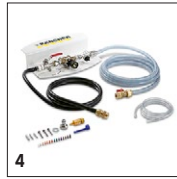

■ Standard. □ Accessoires optionnels.

BR 30/4 C BP PACK

1.783-225.0

		Référence	Dureté/Type de brosse	Longueur	Dia- mètre	Couleur	Prix	Descriptif	
Axe microfibre									
Rouleau microfibre	1	4.762-453.0	microfibre	300 mm	60 mm	vert clair		Le rouleau microfibre allie le haut pouvoir nettoyant de la microfibre aux avantages de la technique des rouleaux. Kit complet.	<input type="checkbox"/>

■ Standard. □ Accessoires optionnels.

BR 30/4 C BP PACK 1.783-225.0

		Référence	Longueur	Couleur	Quantité	Prix	Descriptif	
Divers								
Kit additionnel ecolzero	1	5.388-133.0			1 pièce(s)			<input type="checkbox"/>
Flexible de remplissage 1,5 m	2	6.680-124.0	1,5 m		1 pièce(s)		Flexible pour remplissage pratique d'eau propre à partir de n'importe quel robinet. 1,5 m.	<input type="checkbox"/>
Kit pour tapis								
Kit de nettoyage des moquettes	3	2.783-005.0			1 pièce(s)		Pour le nettoyage intensif des moquettes. 2 raclettes pour moquettes + 1 rouleau brosses bleu + 1 RM 764 + 0,5 RM 769.	<input type="checkbox"/>
RM Dosierstation								
Station de dosage du détergent DS 3	4	2.641-811.0			1 pièce(s)		Grâce à un raccordement direct au robinet d'eau, l'eau et le détergent sont versés, conformément au mélange prévu, dans le réservoir d'eau propre.	<input type="checkbox"/>