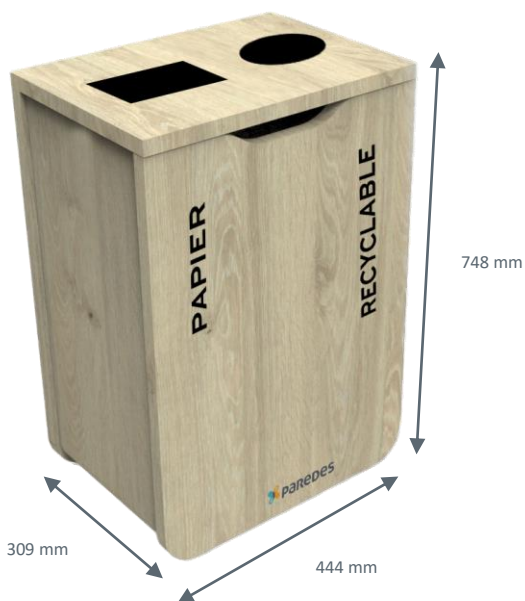

# Poubelle tri sélectif tout bois 110L DISTRIBEL avec séparateur pour déchets « papier et recyclable » PAREDES

**DISTRIBEL**  
FICHE TECHNIQUE

---

## DESIGN

Qui s'accorde à tous les décors et donnera envie de trier.

## PRATIQUE

Système breveté d'attache de sacs et de porte frontale permettant :

- De ne pas utiliser de bacs plastique à l'intérieur de nos bornes et poubelles
- Remplacement du sac facile
- Une hygiène parfaite