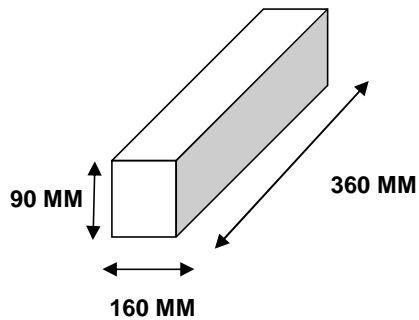

Désignation

**Dispenser 30cm**

Code:

**93085**

Couleur

**Gris métal**

Laize:

300mm

Dimensions:

360x160x90mm

Poids net unité:

0.600 Kg

Poids brut unité:

0.850 Kg

Nb. d'unités /carton

1