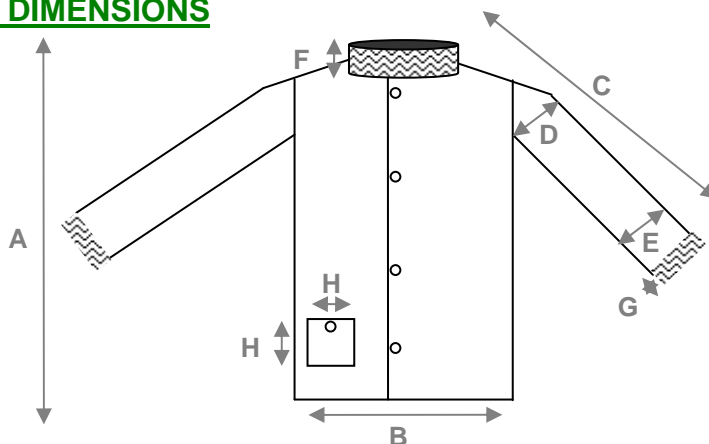

REF.985148

**VESTE DE BLOC SMS BLEU FONCE, PRESSIONS,
COL ET POIGNETS JERSEY,
1 POCHE BASSE FERMETURE PRESSION, T L/XL
Colis de 50 vestes en emballage individuel**

Famille 710

Création : 17/04/2013

CARACTERISTIQUES

- Matériau Non-tissé SMS de polypropylène
opaqué et confortable
- Grammage 35 g/m²
- Coloris Bleu foncé
- Confection Manches longues, col et
poignets jersey, 1 poche basse
avec fermeture pression plastique
- Taille L/XL (ou homme)
- Fermeture Pressions plastique

SCHEMA & DIMENSIONS

(cm)	M	L/XL	XXL	Tolérance
A	70	75	80	+/- 2
B	60	65	75	+/- 2
C	75	80	85	+/- 2
D	25	27	30	+/- 1
E	14	16	20	+/- 1
F	4	4	4	+/- 0,5
G	5	5	5	+/- 0,5
H	18	18	18	+/- 1

CONDITIONNEMENT

- Emballage individuel
- Colis de 50 vestes
 - Dimensions du colis 50x28x28 cm
 - Poids brut 4,3 kg
 - Poids net 3,8 kg