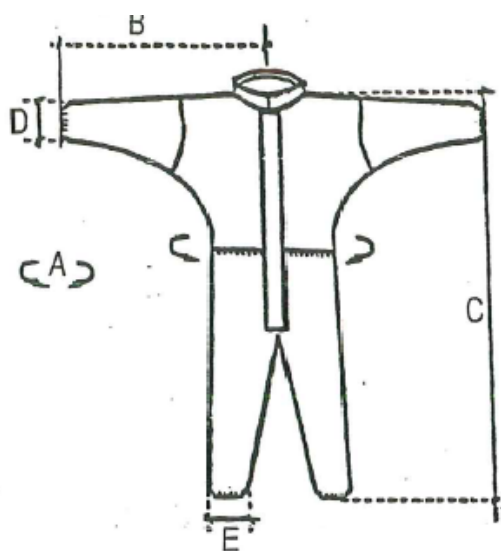

979460

COMBINAISON COL MAO TAILLE XXXXL
CATEGORIE 1 - RISQUES MINIMES

CARACTERISTIQUES

- Matière PLP
- Coloris blanc
- Grammage 40 g
- Col Mao
- 1 poche arrière
- Elastique poignets, taille, chevilles
- Fermeture Eclair 2 curseurs, avec rabat
- Taille XXXXL

SCHEMA ET TABLEAU DES TAILLES

	S	M	L	XL	XXL	XXXL	
A	114	120	128	136	145	145	+/- 2 CM
B	84	86	89	94	98	100	+/- 1 CM
C	162	163	171	178	185	190	+/- 3 CM
D	14	14	15	15	16	16	+/- 1 CM
E	23	23	23	24	26	26	+/- 1 CM