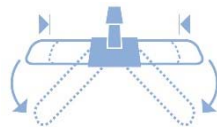

FICHE PRODUIT

SUPPORT FRANGE PLIABLE

Réf. 0705341	40 X 8.5 cm	0.250Kg
Réf. 0705361	60 X 8.5 cm	0.310Kg
Réf. 0705381	80 X 8.5 cm	0.415Kg
Réf. 0705311	100 X 9.5 cm	0.850Kg

 **PAREDES**

094590 – 40cm
094671 – 60cm
094595 – 80cm
094691 – 100cm

Caractéristiques

Conditionnement : 25

Description

Support frange pliable des 2 côtés

Plaque et articulation en polypropylène

Tige métal

Mise en situation - Accessoires

Frange à poches coton