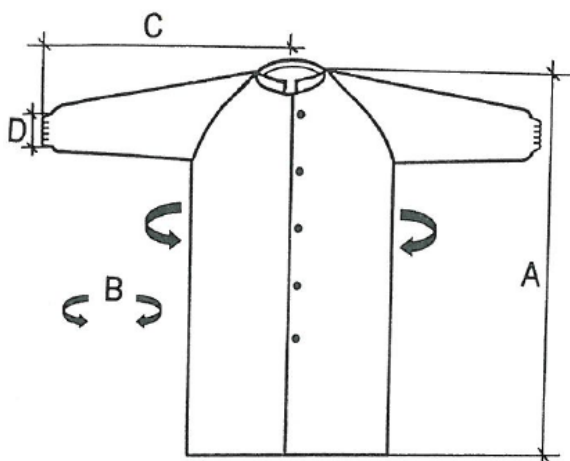

REF. 960210

BLOUSE PLP BLANC 40 G. COL MAO – T XXXL

**Catégorie 1 – Risques minimales
Colis de 50 blouses en emballage individuel**

Famille 710

Création :27/02/14

BLOUSE PLP BLANC 40 G COL MAO

CET E.P.I. EST CONFORME AUX DISPOSITIONS RELATIVES AUX EQUIPEMENTS DE PROTECTION CONTRE LES RISQUES MINIMES DE LA DIRECTIVE CEE/89/686

- Matière..... PLP 40 g/m²
- Coloris..... blanc
- Taille XXXL
- Col Mao
- 5 boutons-pression
- Elastique aux poignets

SCHEMA DESCRIPTIF & DIMENSIONS

	S	M	L	XL	XXL	XXXL	
A	98	103	107	110	117	124	+/- 3 cm.
B	118	123	128	134	140	147	+/- 2 cm.
C	81	84	87	90	93	96	+/- 1 cm.
D	16	16	16	16	17	17	+/- 1 cm.