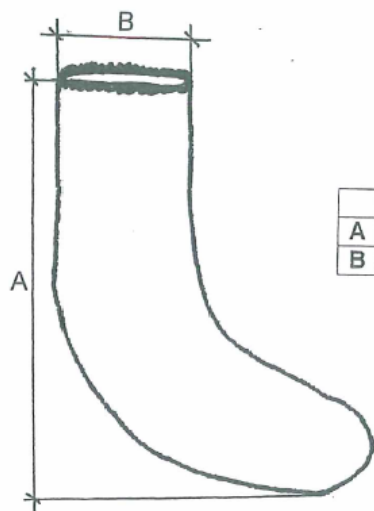

REF.974380

CHAUSSETTE POLYGARD BLANCHE

Taille L

Carton de 200 paires de chaussettes

Famille 711

Révision le 17/03/09

COMBINAISON

RENSEIGNEMENTS TECHNIQUES

- Matière..... Polygard (PLP)
- Grammage..... 30 g/m²
- Confection..... Coutures cousues, élastique sur le haut
- Coloris..... Blanc
- Taille L

SCHEMA DESCRIPTIF

	L	XL	
A	53	56	+/- 1 cm.
B	23	25	+/- 1 cm.