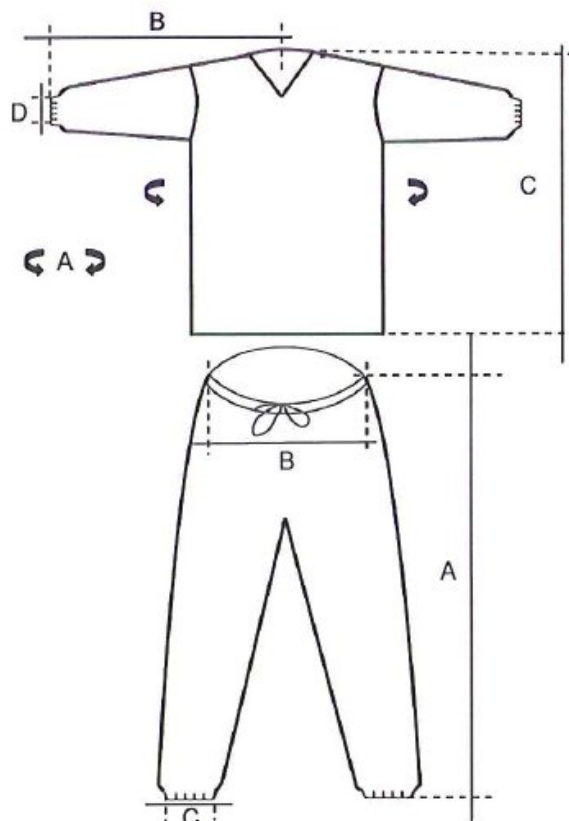

REF.989902

SET PANTALON MARINIÈRE ROUGE T L

Catégorie 1 – Risques minimales
Colis de 50 sets en emballage individuel

Famille 710

Création : 03/04/2014

SET PANTALON + MARINIÈRE ROUGE

CET E.P.I. EST CONFORME AUX DISPOSITIONS RELATIVES AUX EQUIPEMENTS DE PROTECTION CONTRE LES RISQUES MINIMES DE LA DIRECTIVE CEE/89/686

- Matière..... PLP 50 g/m² antistatique (EN1149-1)
- Coloris Rouge
- Taille L
- Confection Coutures intérieures, col en V, cordon de serrage à la taille, poignets et chevilles élastiqués

SCHEMA & DIMENSIONS :

	S	M	L	XL	
A	132	138	146	154	+/- 2 cm
B	84	86	88	90	+/- 2 cm
C	68	70	74	74	+/- 1 cm
D	14	14	15	15	+/- 1 cm - en tension

	S	M	L	XL	
A	112	116	120	124	+/- 2 cm
B	58	62	66	70	+/- 2 cm
C	22	22	23	23	+/- 1 cm - en tension