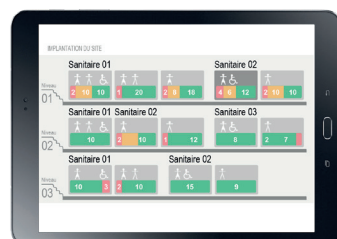

DIMENSIONS

INTERFACES HYGIACONNECT

SUIVI DU NIVEAU DES CONSOMMABLES

Hygiaconnect vous permet de connaître à tout moment le niveau de papier dans vos distributeurs.

ÊTRE ALERTÉ

En cas de rupture imminente l'application vous transmet une alerte afin de planifier une intervention dans les plus brefs délais.

OPTIMISATION DES COÛTS

Vous êtes désormais en mesure d'anticiper vos commandes de consommables, optimiser vos plannings et gérer le stock de vos consommables.