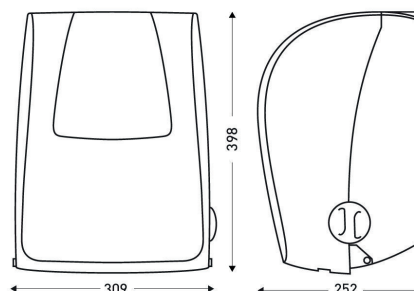

DIMENSIONS