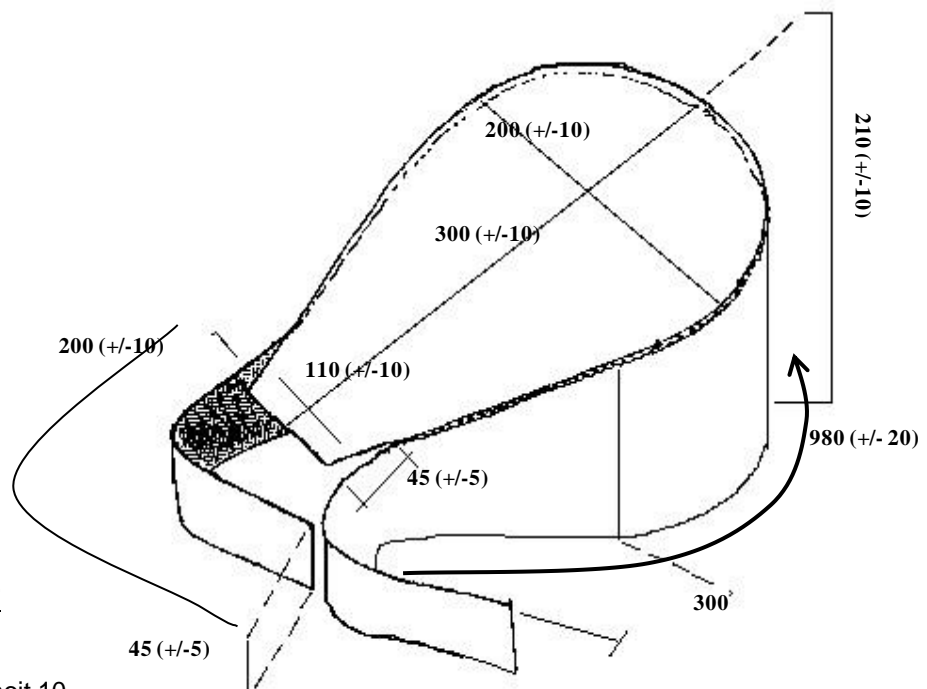

REF.942012

**COIFFE A NOUER
NON TISSE PERFORE**

Carton 10 x 100 coiffes

Famille 711

Révision le 26/02/2021

COIFFE A NOUER (HOLLANDAISE)

- Matière Non tissé perforé 100% viscose 26 g Chicopee
- Coloris vert
- Fixation par bandes lacets à la nuque
- Cousue
- Stérilisation tous modes

SCHEMA DESCRIPTIF & DIMENSIONS

CONDITIONNEMENT

- Boîte de 100 coiffes
- Carton de 10 boîtes soit 10
 - Dimensions du coli
 - Poids brut
 - Poids net 6,5 kg

REF.942012