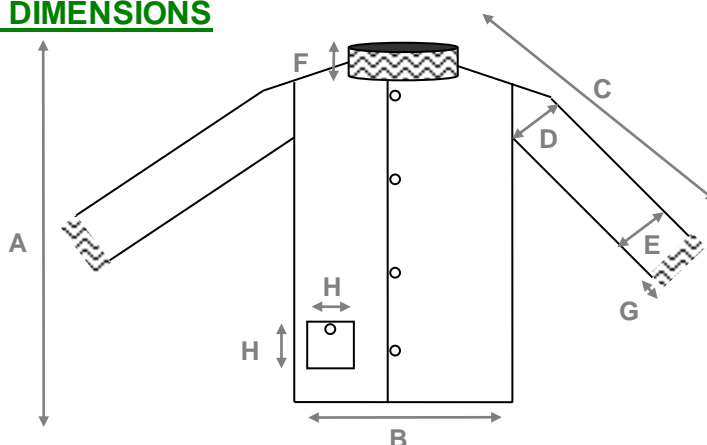

REF.985177

**VESTE DE BLOC SMS BLEU FONCE, PRESSIONS,
COL ET POIGNETS JERSEY,
1 POCHE BASSE FERMETURE PRESSION, T M
Colis de 50 vestes en emballage individuel**

Famille 710

Création : 02/05/2016

CARACTERISTIQUES

- Matériau..... Non-tissé SMS de polypropylène opaque et confortable
- Grammage..... 30 g/m²
- Coloris..... Bleu foncé
- Confection..... Manches longues, col et poignets jersey, 1 poche basse avec fermeture pression plastique
- Taille..... M (ou femme)
- Fermeture..... Pressions plastique

SCHEMA & DIMENSIONS

(cm)	M	L/XL	XXL	Tolérance
A	70	75	80	+/- 2
B	60	65	75	+/- 2
C	75	80	85	+/- 2
D	25	27	30	+/- 1
E	14	16	20	+/- 1
F	4	4	4	+/- 0,5
G	5	5	5	+/- 0,5
H	18	18	18	+/- 1

CONDITIONNEMENT

- Emballage individuel
- Colis de 50 vestes
 - Dimensions du colis..... 50x28x27 cm
 - Poids brut..... 4 kg
 - Poids net..... 3,5 kg