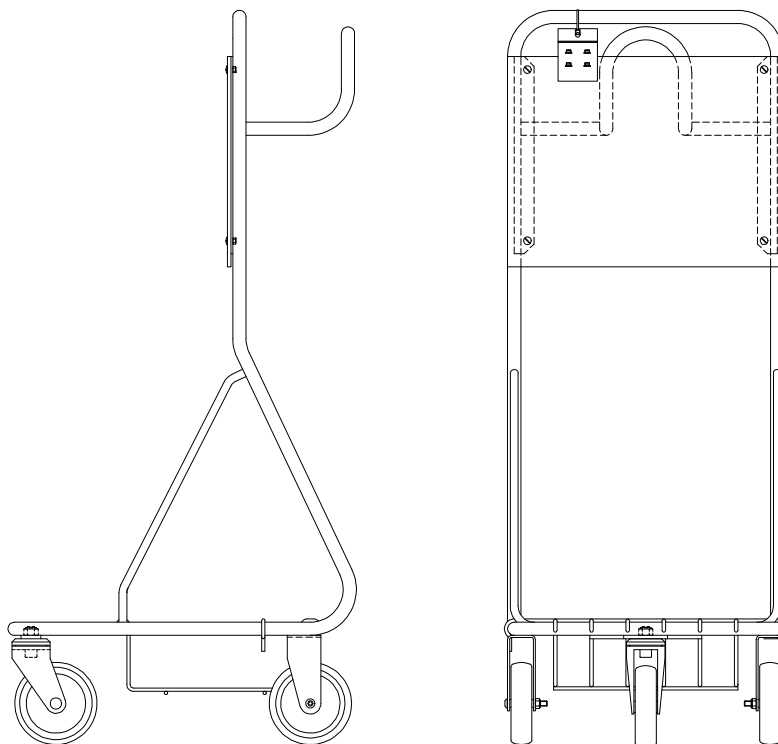

**PCHAR00006****CHARIOT INOX 3 ROUES POUR CENTRALE EVOLUTION**

**paredes**  
**394075**

- **Facilité d'utilisation**
- **Mobilité de la Centrale.**
- **Emplacement bidon prévu sur la grille.**
- **Dimension : H1116 x L420 x P530 (mm).**
- **Poids Net : 7Kg**

Le chariot inox 3 roues s'adapte sur l'ensemble des Centrales Evolution (polypro, inox, simplifiée) et permet de rendre la Centrale mobile.

Il dispose d'une grille pour accueillir des bidons de 5L, 10L et 25L.