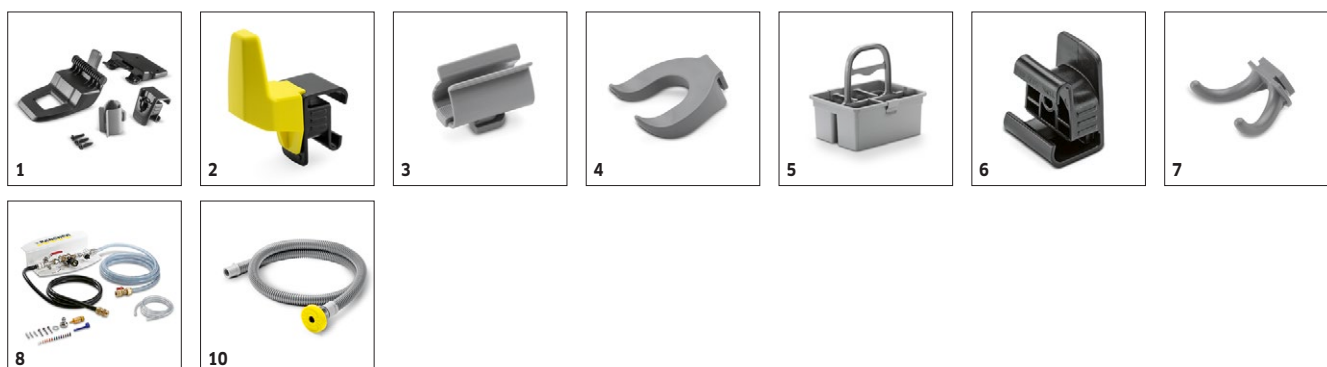

■ Standard. □ Accessoires optionnels.

BD 50/50 C BP PACK CLASSIC

1.127-006.0

KÄRCHER

		N° d'art.	Longueur	Couleur	Quantité	Prix	Descriptif	
Accessoires Home Base								
Kit Home Base support pour mop	1	9.753-023.0			1 pièce(s)		Fixation à l'appareil pour adjonction d'un mop.	<input type="checkbox"/>
Kit crochets universel	2	4.070-075.0			1 pièce(s)		Jeu de crochets et d'adaptateurs pour fixation sur le rail Home Base des autolaveuses Kärcher. Idéal pour gagner de la place en rangeant les flexibles sous l'appareil (p. ex. pulvérisateur ABS).	<input type="checkbox"/>
Support poignée fris	3	6.980-078.0			1 pièce(s)		Accessoire permettant de fixer un mop/une brosse sur la machine. Uniquement avec l'adaptateur Home Base 5.035-488.0.	<input type="checkbox"/>
Support bouteille	4	6.980-080.0			1 pièce(s)		Convient au transport d'aérosols : à utiliser uniquement avec l'adaptateur Home Base 5.035-488.0.	<input type="checkbox"/>
Kit Home Base « Box »	5	4.035-406.0			1 pièce(s)		Permet de stocker les chiffons, bouteilles de détergent, etc. pendant le nettoyage.	<input type="checkbox"/>
Adaptateur Home Base	6	5.035-488.0			1 pièce(s)		Servant à la fixation des rails Home Base.	<input type="checkbox"/>
Double crocher	7	6.980-077.0			1 pièce(s)		Convient à la fixation sur la machine des sacs poubelles, sacs, etc. Uniquement en association avec l'adaptateur Home Base 5.035-488.0.	<input type="checkbox"/>
Assistance au dosage								
Station de dosage du détergent DS 3	8	2.641-811.0			1 pièce(s)		Grâce à un raccordement au robinet d'eau, le détergent alimente le réservoir d'eau douce conformément à la proportion réglée. Également relié au dispositif de remplissage ABS. Dispositif anti-retour conforme à la norme DIN EN 1717.	<input type="checkbox"/>
Divers								
Kit additionnel ecolzero	9	5.388-133.0			1 pièce(s)		Initiative ecolzero pour un nettoyage respectueux du climat : en compensation du CO2 généré par l'utilisation de la machine, nous soutenons des projets de protection du climat dans le monde entier.	<input type="checkbox"/>
Flexible de remplissage 1,5 m	10	6.680-124.0	1,5 m		1 pièce(s)		Flexible pour remplissage pratique d'eau propre à partir de n'importe quel robinet. 1,5 m.	<input type="checkbox"/>