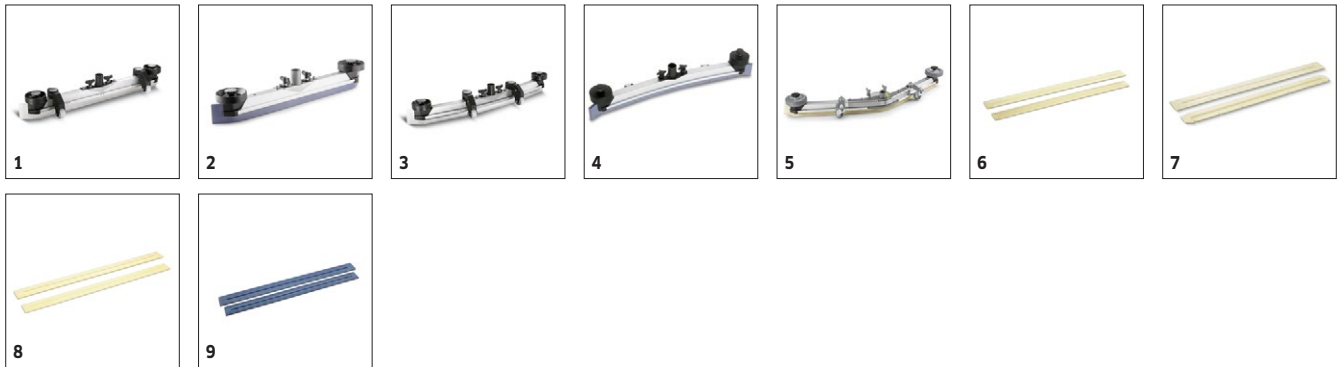

BD 50/50 C BP PACK CLASSIC

1.127-006.0

KÄRCHER

		N° d'art.	Longueur	Couleur	Quantité	Prix	Descriptif	
Suceur d'aspiration complet								
Suceur d'aspiration droit	1	4.777-401.0	850 mm	transparent	1 pièce(s)		Droit, avec roulettes d'appui. Lèbres d'aspiration en polyuréthane résistante à l'huile et transparente.	☐
	2	4.777-406.0	850 mm	bleu	1 pièce(s)		Droit, sans roulettes d'appui. Lèbres d'aspiration en caoutchouc naturel souple.	☐
Suceur d'aspiration coudé	3	4.777-411.0	850 mm	transparent	1 pièce(s)		Coudé, avec roulettes d'appui. Lèbres d'aspiration en polyuréthane résistante à l'huile et transparente.	☐
	4	4.777-416.0	850 mm	bleu	1 pièce(s)		Coudé, sans roulettes d'appui. Lèbres d'aspiration en caoutchouc naturel souple.	☐
Suceur d'aspiration en forme de V	5	4.777-079.0	900 mm	transparent	1 pièce(s)		Suceur d'aspiration en V, longueur 900 mm, avec lèbres d'aspiration en polyuréthane résistant à l'usure et à l'huile longue durée de vie, pour tous les sols. Avec niveau à bulle pour réglage précis.	☐
Lèbres d'aspiration pour suceur d'aspiration								
Raclettes d'aspiration	6	6.273-207.0	890 mm	transparent	2 teilig		Standard, dentelé, résistant à l'huile.	☐
Raclettes d'aspiration	7	6.273-229.0	890 mm	transparent	2 teilig		Ouvert, résistant à l'huile, en polyuréthane, pour sols fragiles.	☐
	8	6.273-290.0	890 mm	transparent	2 teilig		Fermé, résistant à l'huile, pour sols structurés.	☐
	9	6.273-213.0	890 mm	bleu	2 teilig		Dentelé, standard, en caoutchouc naturel.	☐

■ Standard. □ Accessoires optionnels.