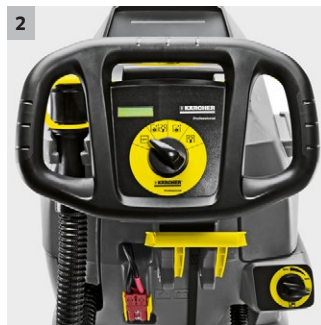

1 Modèle d'entrée de gamme avantageux

- Excellent rapport qualité-prix.
- Réduite aux fonctionnalités essentielles.

2 Maniement simple grâce au système EASY-Operation

- Symboles explicites et commandes intuitives.
- Courte période de familiarisation avec la machine.