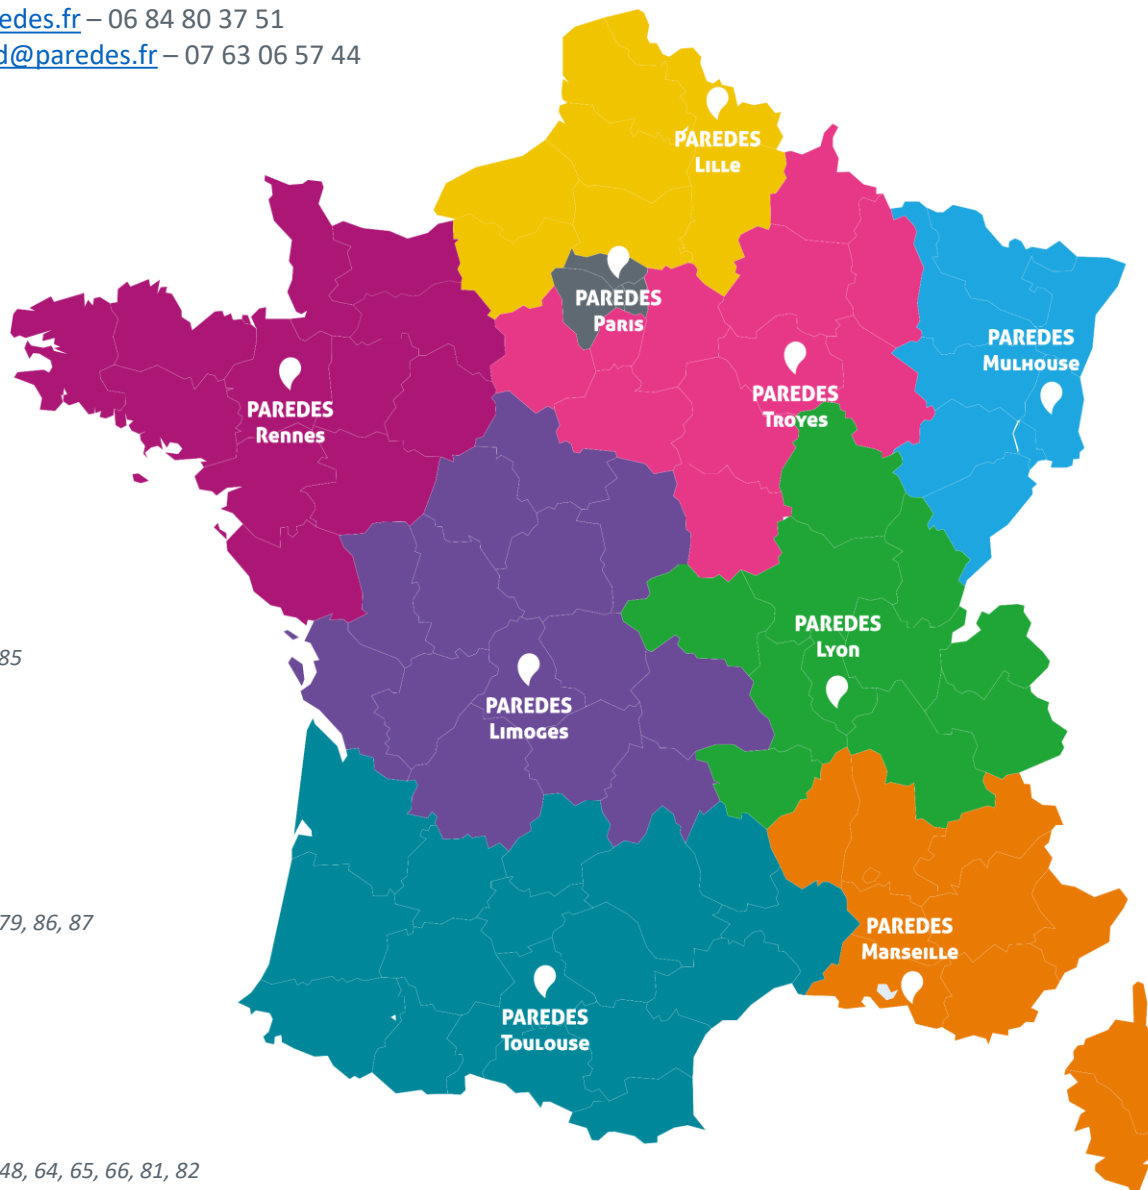

Vous recherchez une solution en Hygiène ?

Contactez votre interlocuteur privilégié du pôle entreprises de propreté pour vous accompagner dans vos projets.

RESPONSABLES COMPTES NATIONAUX

- Vincent LEMAIRE - vincent.lemaire@paredes.fr – 06 12 77 05 87
- Natacha REIG - natacha.reig@paredes.fr – 06 84 80 37 51
- Pascal MAILLARD - pascal.maillard@paredes.fr – 07 63 06 57 44

Région Paris Nord Ouest

PAREDES LILLE

PAREDES PARIS

Stéphanie DA SILVA VAZ

Manager Régional EP

stephanie.dasilvavaz@paredes.fr

06 37 68 26 07

Dép. 02, 27, 59, 60, 62, 75, 76, 78, 80, 92,
93, 94, 95

Région Ouest

PAREDES RENNES

Jean-Charles ALLIOUX

Manager Régional EP

jean-charles.allieux@paredes.fr

06 87 80 63 41

Dép. 14, 22, 29, 35, 44, 49, 50, 53, 56, 61, 72, 85

Région Grand Sud Ouest

PAREDES LIMOGES

Jean-Charles ALLIOUX

Manager Régional EP

jean-charles.allieux@paredes.fr

06 87 80 63 41

Dép. 15, 16, 17, 18, 19, 23, 24, 36, 37, 41, 63, 79, 86, 87

PAREDES TOULOUSE

Sylvain L'HELGOUARC'H

Manager Régional EP

sylvain.lhelgouarch@paredes.fr

06 84 80 37 24

Dép. 09, 11, 12, 30, 31, 32, 33, 34, 40, 46, 47, 48, 64, 65, 66, 81, 82

Région Est

PAREDES TROYES

PAREDES MULHOUSE

Eric VOLFF

Manager Régional EP

eric.volff@paredes.fr

06 62 98 79 49

Dép. 08, 10, 25, 28, 45, 51, 52, 54, 55, 57, 58, 67, 68,
70, 77, 88, 89, 90, 91

Région Grand Sud Est

PAREDES LYON

En attente

Manager Régional EP

xxx.xxx@paredes.fr

06 XX XX XX XX

Dép. 01, 03, 21, 38, 39, 42, 43, 69, 71, 73, 74

PAREDES MARSEILLE

Aldo SCARINGELLA

Manager Régional EP

aldo.scaringella@paredes.fr

06 84 80 37 69

Dép. 04, 05, 06, 07, 13, 26, 83, 84, 2A, 2B