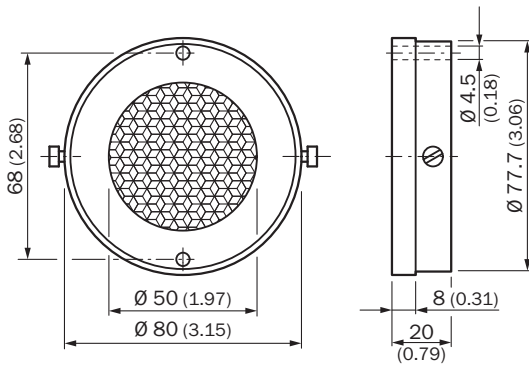

Esquema de dimensiones

Medidas en mm