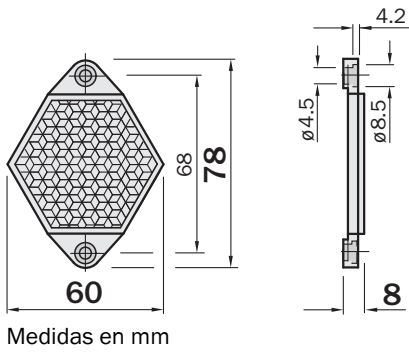

Esquema de dimensiones