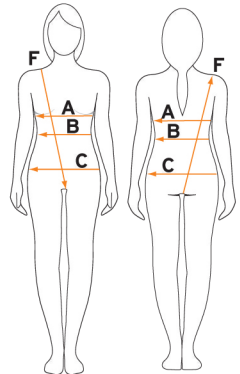

HEAD SWIMWEAR 2016

MEN'S SWIMSUIT SIZE CHART

WAIST (cm) B	62-66	66-70	70 - 74	74 - 78	78 - 82	82 - 86	86 - 90	90 - 94	94 - 98	98-102
HIPS (cm) C	74-78	78-82	82-86	86-90	90-94	94-98	98-102	102-106	106-110	110-114
ITALY	36	38	40	42	44	46	48	50	52	54
UK	22	24	26	28	30	32	34	36	38	40
SAP WATERSHORTS					XS	S	M	L	XL	XXL

For 452088 sizes 40L - 42L - 44L - 46L - 48L are also available.

WOMEN'S SWIMSUIT SIZE CHART

CHEST (cm) A	70 - 74	74 - 78	78 - 82	82 - 86	86 - 90	90 - 94	94 - 98	98 - 102	102 - 106	106 - 110	110 - 115	115 - 120
WAIST (cm) B	50 - 54	54 - 58	58 - 62	62 - 66	66 - 70	70 - 74	74 - 78	78 - 82	82 - 86	86 - 90	90 - 94	94 - 98
HIPS (cm) C	77 - 81	81 - 85	85 - 89	89 - 93	93 - 97	97 - 101	101 - 105	105 - 109	109 - 113	113 - 117	117 - 121	121 - 125
TORSO (cm) F	139	142	145	148	151	154	157	160	163	166	169	172
ITALY	34	36	38	40	42	44	46	48	50	52	54	56
GERMANY	28	30	32	34	36	38	40	42	44	46	48	50
SAP CONVERSION	34	36	38	40	42	44	46	48	50	52	54	56

For 452068 sizes 40L - 42L - 44L are also available.

BOY'S SWIMSUIT SIZE CHART Except code 452051 and 452053

WAIST (cm) B	54 - 58	58 - 62	62 - 66,5	66,5 - 69,5	69,5 - 74	74 - 78,5
HEIGHT (cm) H	107 - 119	119 - 131	131 - 140	140 - 152	152 - 164	164 - 176
ITALY	5A	7A	9A	11A	13A	15A
UK	22	24	26	28	30	32
GERMANY	110	122	134	152	164	170
SAP CONVERSION	5	7	9	11	13	15

GIRL'S SWIMSUIT SIZE CHART

CHEST (cm) A	57,5 - 60,5	60,5 - 63,5	63,5 - 68	68 - 72,5	72,5 - 77	77 - 83	83 - 89
HEIGHT (cm) H	98 - 110	110 - 122	122 - 134	134 - 143	143 - 155	155 - 167	167 - 176
ITALY	4A	6A	8A	10A	12A	14A	16A
UK	22	24	26	28	30	32	34
GERMANY	104	116	128	140	152	164	176
SAP CONVERSION	4	6	8	10	12	14	16