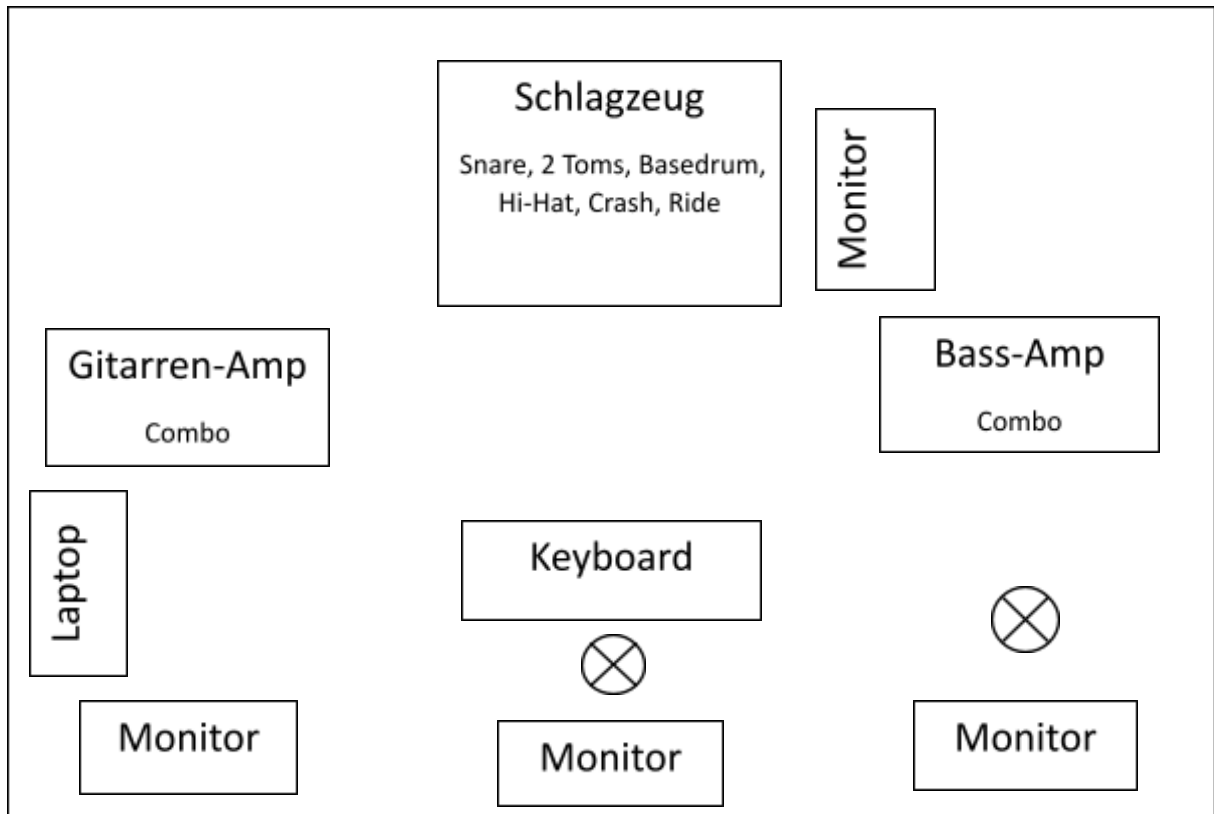

Stage Rider FASER

Instrumente: Schlagzeug, Gitarre, Bass, Keyboard + Gesang

Input-Liste

| | | |
|----|-------------------|-------------|
| 1 | Lead Gesang | XLR (Mikro) |
| 2 | Background Gesang | XLR (Mikro) |
| 3 | Keyboard | Klinke |
| 4 | Keyboard | Klinke |
| 5 | Gitarren-Amp | XLR (Mikro) |
| 6 | Gitarren-Amp | DI-Box |
| 7 | Bass-Amp | XLR (Mikro) |
| 8 | Bass-Amp | DI-Box |
| 9 | Snare Drum | XLR (Mikro) |
| 10 | Snare Drum | XLR (Mikro) |
| 11 | Base Drum | XLR (Mikro) |
| 12 | Overhead | XLR (Mikro) |
| 13 | Overhead | XLR (Mikro) |
| 14 | Hi-Hat | XLR (Mikro) |
| 15 | Tom | XLR (Mikro) |
| 16 | Tom | XLR (Mikro) |
| 17 | Laptop | Klinke |
| 18 | Laptop | Klinke |