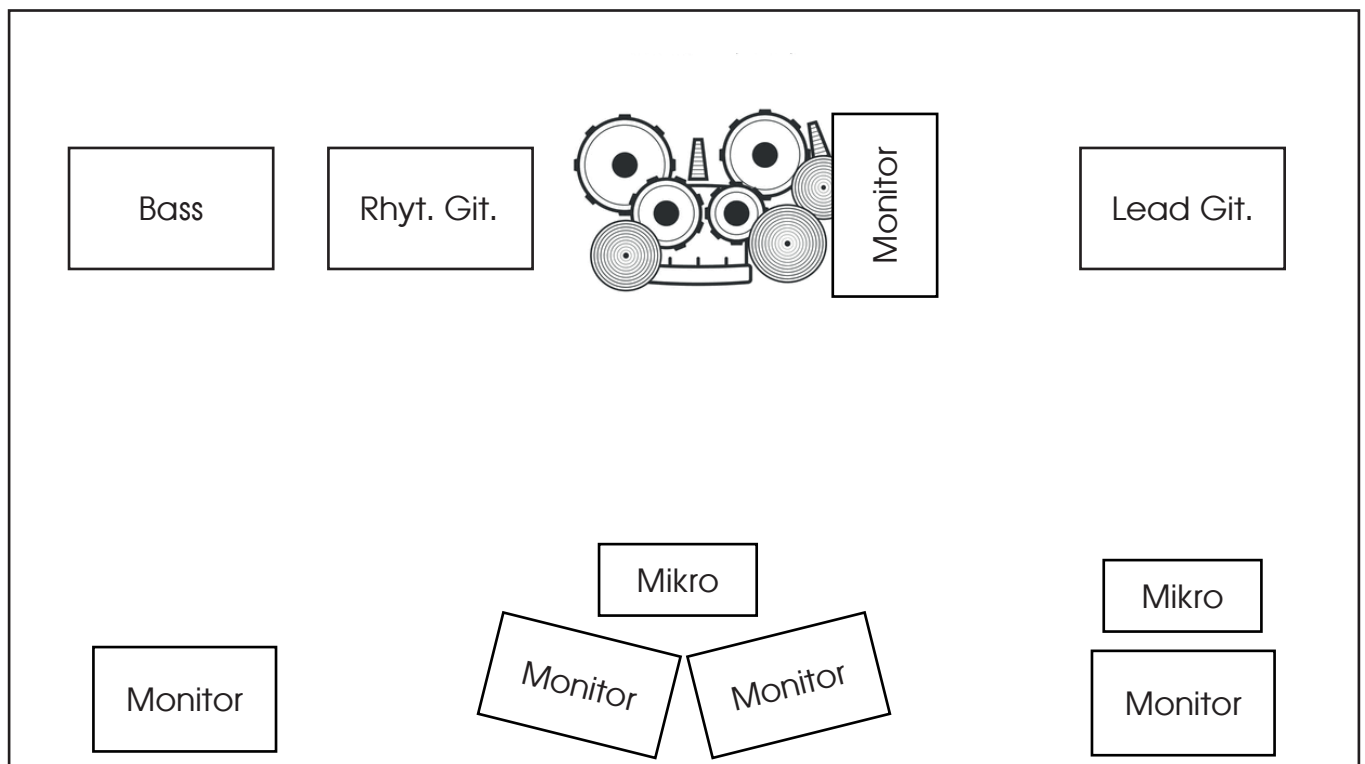

### Unser Equipment:

- 2x Marshall 4x12er mit jeweils einem Topteil
- Bassbox mit Topteil
- Becken Snare
- Eigenen Mikrofone
- Pedalboards
- 2x Mikros

### Was wir brauchen:

- 2x Mikrofonständer
- Lead Gitarre, Bass und Drums jeweils einen Monitor
- Gesang 2 Monitore wenn möglich (sonst bringen wir noch einen mit)

### **Schlagzeug:**

- 2x Toms (Hänge & Floor)
- 2x Crash
- 1x Hihat
- 1x Ride
- 1x Kick