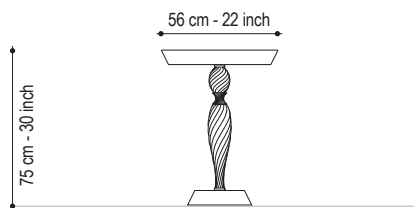

**SS1.202**  
 Tavolino Laterale  
 Side Table

Dimensioni / Dimensions  
 D. 56 x H. 75 cm - D. 22 x H. 30 inch