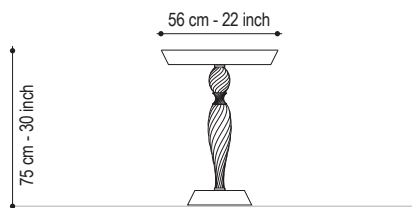

**SS1.202**  
 Tavolino Laterale  
 Side Table

Dimensioni / Dimensions  
 D. 56 x H. 75 cm - D. 22 x H. 30 inch