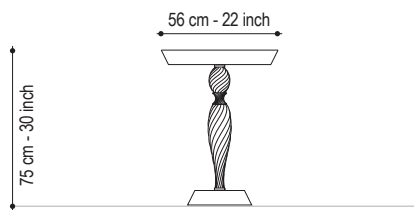

**SS1.202**  
 Tavolino Laterale  
 Side Table

Dimensioni / Dimensions  
 D. 56 x H. 75 cm - D. 22 x H. 30 inch