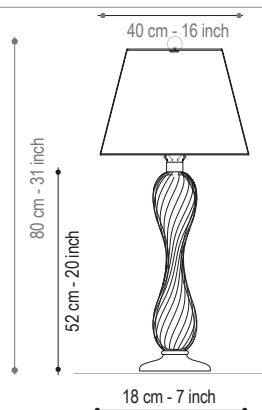

www.seguso.com

LT03
 Lampada
 Table lamp

Lampadine / Lamping **2 Luci / Lights**
 E27 (E26) Max 60 W 230V (120V)

Dimensioni / Dimensions
 H. 52/80 x Ø 18/40 cm - H. 20/31 x Ø 7/16 inch