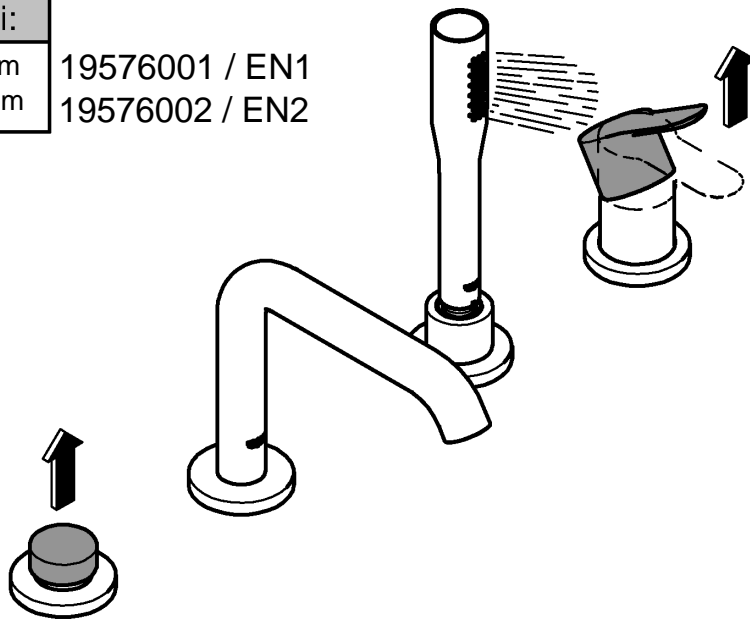

7b

	
3 bar:	43 psi:
24 l/min	6,3 gpm

	
3 bar:	43 psi:
9,5 l/min	2.5 gpm
6,5 l/min	1.75 gpm

19576001 / EN1  
19576002 / EN2

Pure Freude an Wasser

**GROHE**  
WAVES

**D**

+49 571 3989 333  
helpline@grohe.de