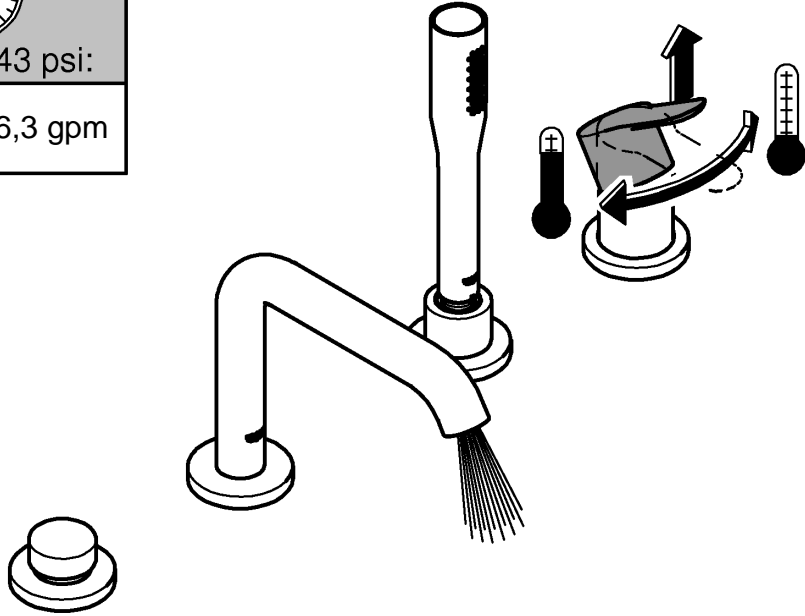

7b

	
3 bar:	43 psi:
24 l/min	6,3 gpm

	
3 bar:	43 psi:
9,5 l/min	2.5 gpm
6,5 l/min	1.75 gpm

19576001 / EN1  
19576002 / EN2

Pure Freude an Wasser

**GROHE**  
WAVES

**D**

+49 571 3989 333  
helpline@grohe.de