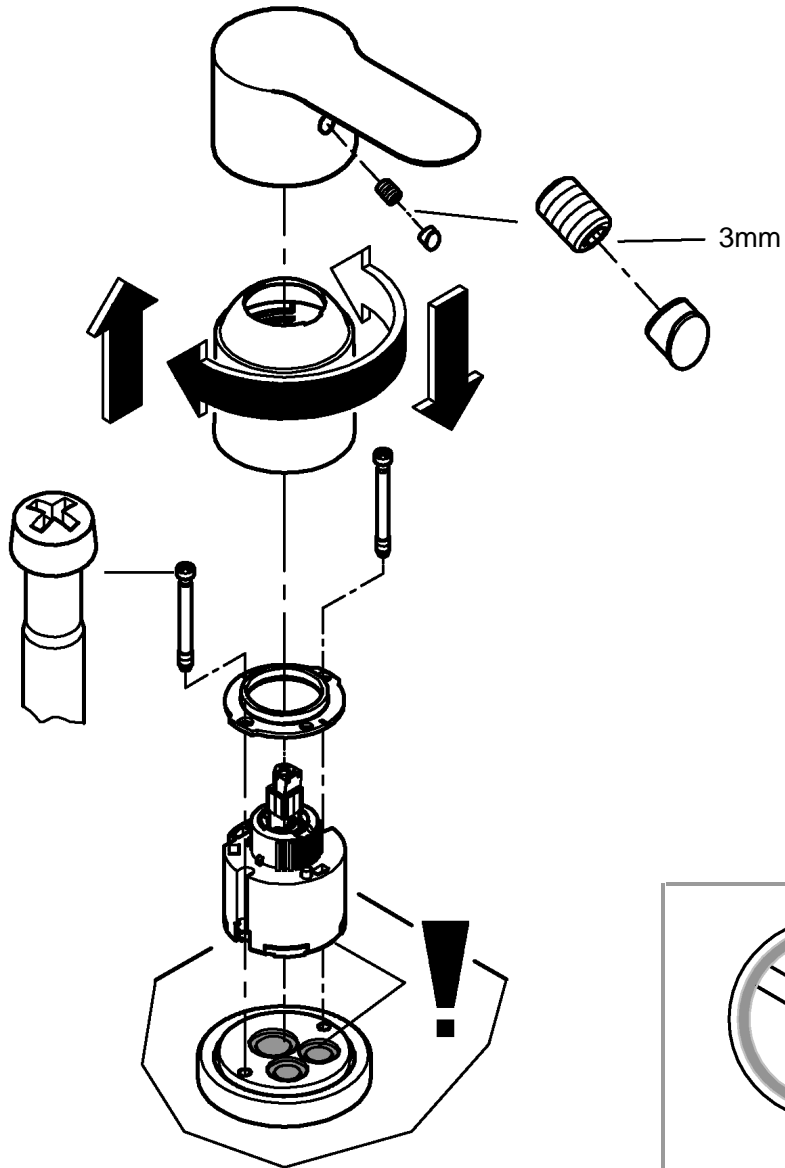

7b

	
3 bar:	43 psi:
24 l/min	6,3 gpm

	
3 bar:	43 psi:
9,5 l/min	2.5 gpm
6,5 l/min	1.75 gpm

19576001 / EN1  
19576002 / EN2

Pure Freude an Wasser

**GROHE**  
WAVES

**D**

+49 571 3989 333  
helpline@grohe.de