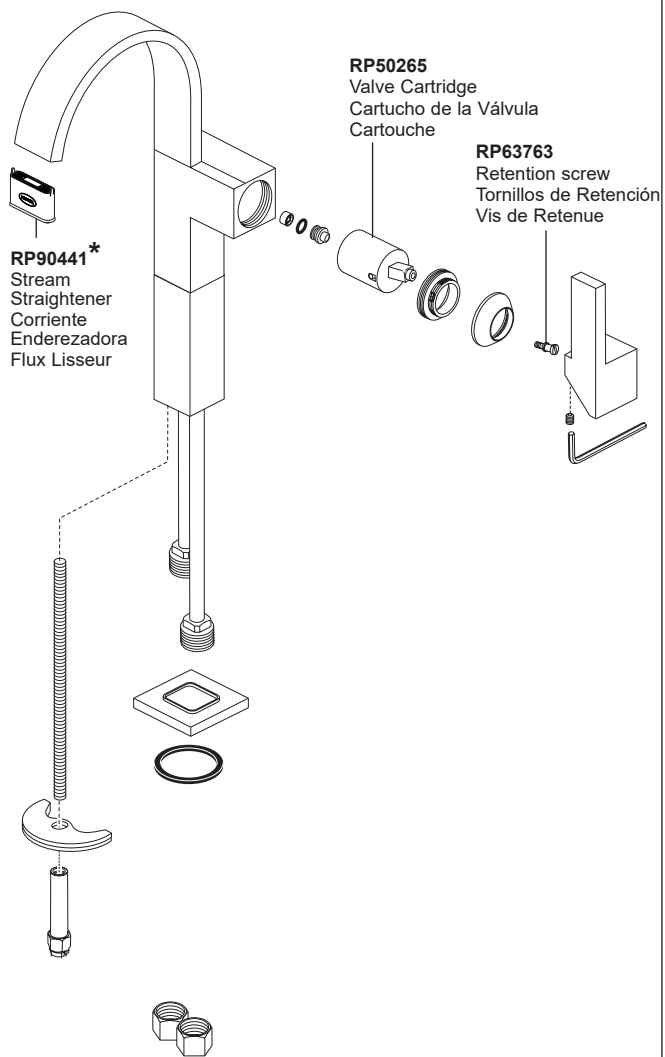

65080LF-▲**65480LF-▲**

* Component must be replaced once removed. This is not a user-serviceable part.

Debe reemplazar el componente una vez que lo ha retirado.
Esto no es una pieza que puede ser reparada por el usuario.

Le composant doit être remplacé une fois qu'il a été enlevé. Il ne peut être réparé.

▲Specify Finish / Especificque el Acabado / Précisez le Fini