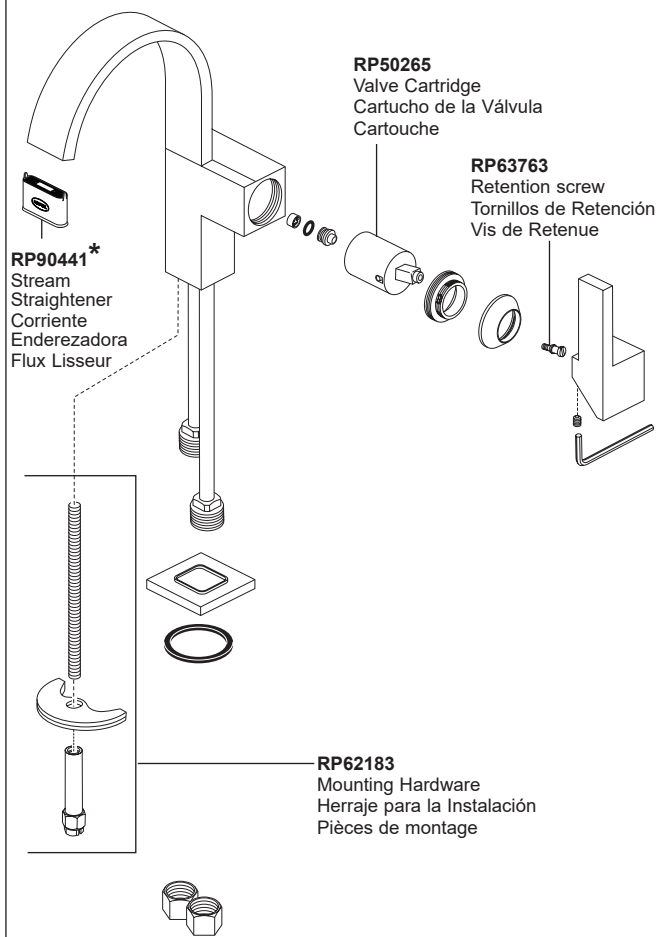

65080LF-▲**65480LF-▲**

* Component must be replaced once removed. This is not a user-serviceable part.

Debe reemplazar el componente una vez que lo ha retirado.
Esto no es una pieza que puede ser reparada por el usuario.

Le composant doit être remplacé une fois qu'il a été enlevé. Il ne peut être réparé.

▲Specify Finish / Especificque el Acabado / Précisez le Fini