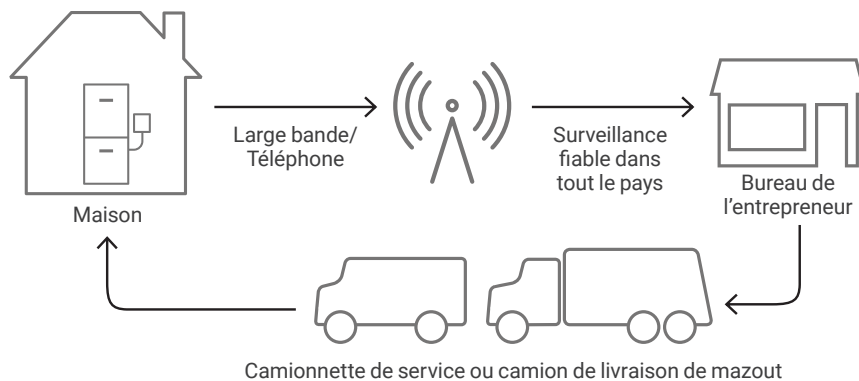

EnviraLINK^{MC} Processus de communication

ENVIRACOM^{MC}

Les Aquastats L7224U de Resideo offrent tous la fonction de communication EnviraCOM, qui est un protocole de communication à trois fils peu coûteux, permettant à divers appareils – tels que les thermostats, les aquastats et les régulateurs primaires de mazout avec fonction de communication EnviraCOM – d'être reliés entre eux et de partager de l'information. Que vous remplaciez d'anciens régulateurs ou installez du matériel neuf, vos clients seront prêts à bénéficier du service EnviraLINK de Resideo^{MC} – un service de communication et de diagnostic à distance qui relie le thermostat de votre client à votre bureau.

Tableau de référence

REMPLECE	SENS DE MONTAGE	SEUIL HAUT	DIFFÉRENTIEL SEUIL HAUT	SEUIL BAS	DIFFÉRENTIEL SEUIL BAS
L7124A1017, L7124A1025, L7224A1008, L7224A1016, L8124A1007, L8124A1015, L8124A1049, L8124A1098, L8124A1106, L8124A1114, L8124A1122, L8124A1130, L8124A1155	En gaine – Vertical	130 – 240	10	110 – 220	10 – 25
L7124C1005, L7224C1004, L8124C1003, L8124C1011, L8124C1029, L8124C1094, L8124C1102	En gaine – Horizontal	130 – 240	10	110 – 220	10 – 25
L7148A1019, L7248C1014, L8148A1009, L8148A1025, L8148A1033, L8148A1058, L8148A1066, L8148A1074, L8148A1082, L8148A1116, L8148A1157	En gaine – Horizontal	180 – 240	15	–	–
L7148A1035, L7248C1006, L8148A1017	En gaine – Horizontal	140 – 240	15, 8, 8	–	–
L8148A1065, L8148A1124, L8148A1140	En gaine – Horizontal	140 – 240	15	–	–
L7148A1050, L7248A1000, L8148A1157	En gaine – Vertical	180 – 220	15	–	–
L7248C1022	En saillie – Vertical	140 – 240	15	–	–

Resideo Technologies, Inc.
1985 Douglas Drive North
Golden Valley, MN 55422
1-800-468-1502
resideo.com

For more information
resideo.com/pro