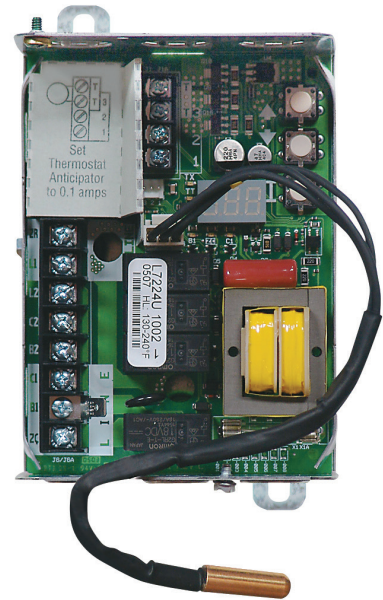

AQUASTAT® ÉLECTRONIQUE UNIVERSEL L7224U

Universellement compatible, simple à installer et fiable, le L7224U permet des diagnostics rapides au moyen d'un afficheur à DEL amélioré et facile à lire. Une série de témoins clignotant permettent d'effectuer une vérification rapide à chaque installation.

Pour une régulation de qualité du circulateur, du brûleur à mazout et de la chaudière dans les systèmes modernes et les futurs systèmes, l'Aquastat L7224U offre une solution à la fine pointe de la technologie. Faites la transition et passez de l'électromécanique à l'électronique avec le L7224U à compatibilité universelle.

RENDEMENT SUPÉRIEUR - +/- 2 °F de précision et temps de réaction plus rapide

INSTALLATION SIMPLE - La disposition améliorée des bornes et les ouvertures défonçables facilitent l'installation en un clin d'oeil

PLUS GRANDE SOUPLESSE - Possibilité d'installer l'appareil à la verticale, à l'horizontale et en saillie; configurable pour les applications à une seule fonction

AFFICHEUR MULTIFONCTION - Obtenez le point de consigne, la température les diagnostics au bout des doigts