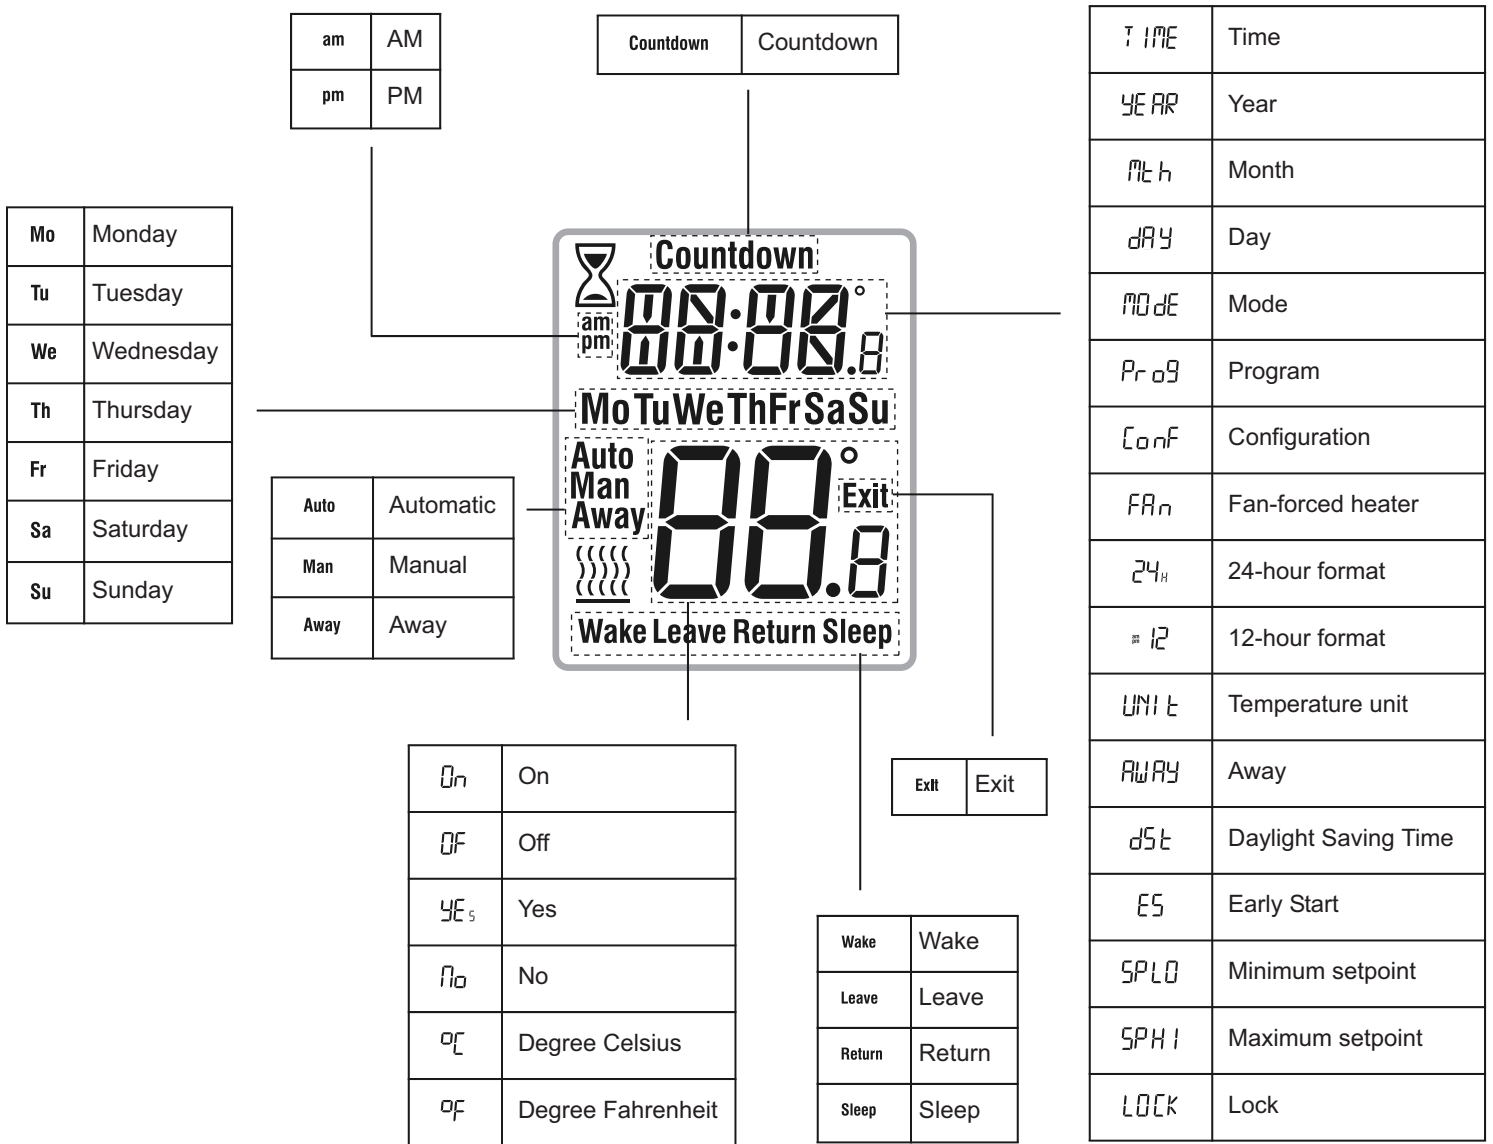

# Définitions

Cette page contient la liste des paramètres affichés à l'écran.  
 Pour plus de détails sur les paramètres, voir le guide du propriétaire.

MF39046

# Definitions

This page lists the parameters that can appear on the screen.  
For more information on the parameters, refer to the owner's guide.

M39046