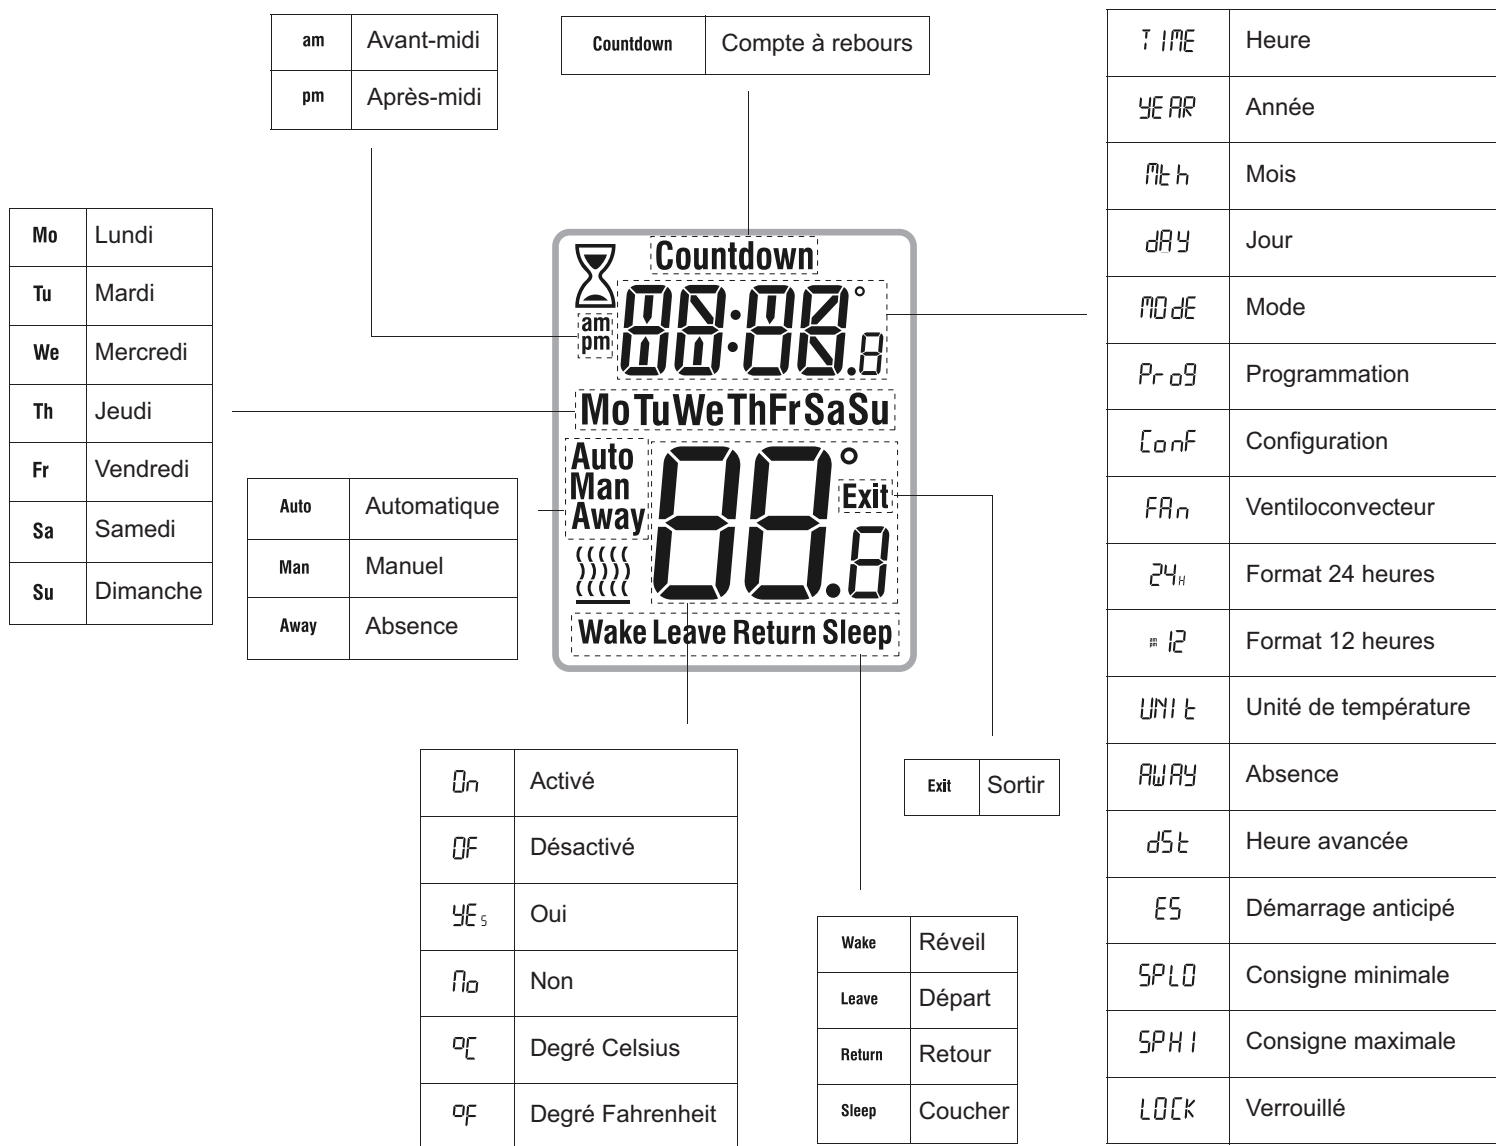

# Définitions

Cette page contient la liste des paramètres affichés à l'écran.  
 Pour plus de détails sur les paramètres, voir le guide du propriétaire.

MF39046

# Definitions

This page lists the parameters that can appear on the screen.  
For more information on the parameters, refer to the owner's guide.

M39046