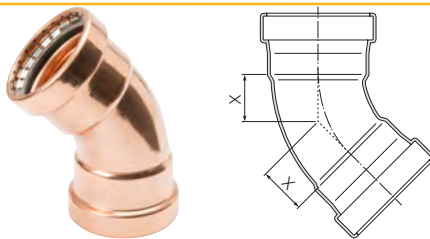

## 45° ELBOW • SMALL

P X P

Item No.	Diameter	Approx Wt Lbs / Pc	Inner Qty Pcs / Bag	Master Qty Pcs / Box	Dimensions (Inch)	
					X	Z
PF 03026	1/2"	0.10	10	400	0.28	
PF 03034	3/4"	0.15	10	200	0.37	
PF 03044	1"	0.21	5	140	0.45	
PF 03050	1-1/4"	0.28	1	70	0.51	
PF 03055	1-1/2"	0.58	1	40	0.59	
PF 03059	2"	0.82	1	25	0.79	

## 45° ELBOW • STREET • LARGE

FTG X P

Item No.	Diameter	Approx Wt Lbs / Pc	Inner Qty Pcs / Bag	Master Qty Pcs / Box	Dimensions (Inch)	
					X	Z
PF 03363	2-1/2"	1.57	1	18	1.30	3.23
PF 03368	3"	2.32	1	12	1.57	3.50
PF 03373	4"	3.96	1	6	2.07	4.59

## 45° ELBOW • LARGE

P X P

Item No.	Diameter	Approx Wt Lbs / Pc	Inner Qty Pcs / Bag	Master Qty Pcs / Box	Dimensions (Inch)	
					X	Z
PF 03063	2-1/2"	1.74	1	16	1.30	
PF 03067	3"	2.27	1	12	1.57	
PF 03073	4"	4.11	1	6	2.07	

## 90° ELBOW • SHORT RADIUS • SMALL

P X P

Item No.	Diameter	Approx Wt Lbs / Pc	Inner Qty Pcs / Bag	Master Qty Pcs / Box	Dimensions (Inch)	
					X	Z
PF 02722	1/2"	0.12	10	350	0.75	
PF 01634	3/4"	0.18	10	180	0.75	
PF 01647	1"	0.28	5	100	1.22	
PF 02084	1-1/4"	0.35	1	55	1.22	
PF 02085	1-1/2"	0.63	1	35	1.24	
PF 02086	2"	1.07	1	18	2.05	