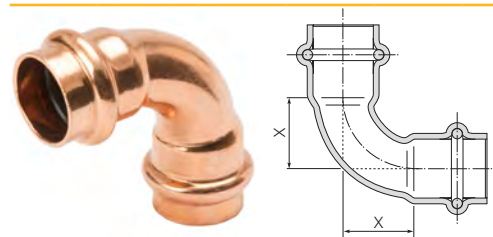

## 90° ELBOW • SHORT RADIUS • SMALL

P X P

Item No.	Diameter	Approx Wt Lbs / Pc	Inner Qty Pcs / Bag	Master Qty Pcs / Box	Dimensions (Inch)	
					X	Z
PF 02722	1/2"	0.12	10	350	0.75	
PF 01634	3/4"	0.18	10	180	0.75	
PF 01647	1"	0.28	5	100	1.22	
PF 02084	1-1/4"	0.35	1	55	1.22	
PF 02085	1-1/2"	0.63	1	35	1.24	
PF 02086	2"	1.07	1	18	2.05	

## 45° ELBOW • STREET • SMALL

FTG X P

Item No.	Diameter	Approx Wt Lbs / Pc	Inner Qty Pcs / Bag	Master Qty Pcs / Box	Dimensions (Inch)	
					X	Z
PF 03326	1/2"	0.09	10	450	0.28	1.10
PF 03334	3/4"	0.15	10	260	0.37	1.32
PF 03344	1"	0.20	5	140	0.45	1.44
PF 03350	1-1/4"	0.28	1	70	0.51	1.67
PF 03355	1-1/2"	0.56	1	40	0.59	2.13
PF 03359	2"	0.80	1	25	0.79	2.48

## 90° ELBOW • LONG RADIUS • SMALL

P X P

Item No.	Diameter	Approx Wt Lbs / Pc	Inner Qty Pcs / Bag	Master Qty Pcs / Box	Dimensions (Inch)	
					X	Z
PF 02722	1/2"	0.12	10	350	0.75	
PF 02734	3/4"	0.20	10	180	1.30	
PF 02747	1"	0.29	5	100	1.30	
PF 02055	1-1/4"	0.40	1	55	1.65	
PF 02063	1-1/2"	0.79	1	35	2.01	
PF 02072	2"	1.21	1	18	2.52	