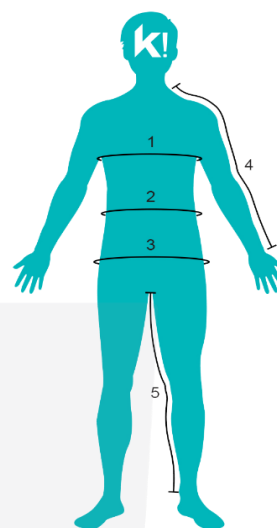

PYUA

MAN					
BOVENLICHAAM en ONDERLICHAAM	S	M	L	XL	XXL
Stature (cm)	166-176	171-181	176-186	181-191	186-196
Borstomtrek (cm)	89-95	95-101	101-107	107-113	113-119
Taille omtrek (cm)	73-79	78-84	83-89	88-94	93-99
Heupomtrek (cm)	89-95	94-100	99-105	104-110	109-115
Mouwlengte (cm)	61-64	63-66	65-68	67-70	69-72

Om te weten hoe de maten te nemen, zie tabel onderaan de pagina.*

VROUW					
BOVENLICHAAM en ONDERLICHAAM	XS	S	M	L	XL
Stature (cm)	157-167	161-171	165-175	169-179	171-181
Borstomtrek (cm)	79-85	84-90	89-95	95-101	101-107
Taille omtrek (cm)	61-67	66-72	71-77	76-82	81-87
Heupomtrek (cm)	87-93	92-98	97-103	102-108	107-113
Mouwlengte (cm)	57-60	58-61	59-62	61-64	63-65

Hoe te meten?*

- 1- Borstomtrek : Horizontaal meten bij de grootste omtrek, onder de oksels en ter hoogte van de schouderbladen.
- 2- Taille omtrek : Op de fijnste plaats meten, in de holte van de taille.
- 3- Heupomtrek : Op de breedste plaats meten, onder de taille.
- 4- Mouwlengte : Meten van kraag tot pols, over de schouder.
- 5- Tussenbeen lengte : Meten van kruis tot binnenzijde enkel.