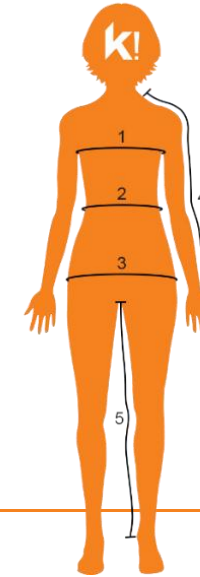

# HASTKO

FEMME					
BAS	1	2	3	L	XL
Taille FR	34-38	40-44	44-48	98	104
Taille US	6-8	8-10	10-12	80	86
Taille EU	34-38	38-42	42-46	105	111

FEMME								
		Tour de buste						
		63cm - 67cm	67cm - 72cm	72cm - 77cm	77cm - 82cm	82cm - 87cm	87cm - 92cm	92cm - 110cm
Tour de Poitrine	77cm - 82cm	S						
	82cm - 86cm	S	S					
	86cm - 90cm	S	S	S				
	90cm - 94cm		S	S ou M	S ou M	M		
	94cm - 98cm		M	M	M	M ou L	L	
	98cm - 102cm				M ou L	L	L ou XL	XL
	102cm - 106cm				L	XL	XL	
106cm - 110cm					XL			

## Comment se mesurer ? \*

1- Tour de poitrine : Mesurer horizontalement à l'endroit le plus fort de la poitrine sous les aisselles et à hauteur des omoplates.