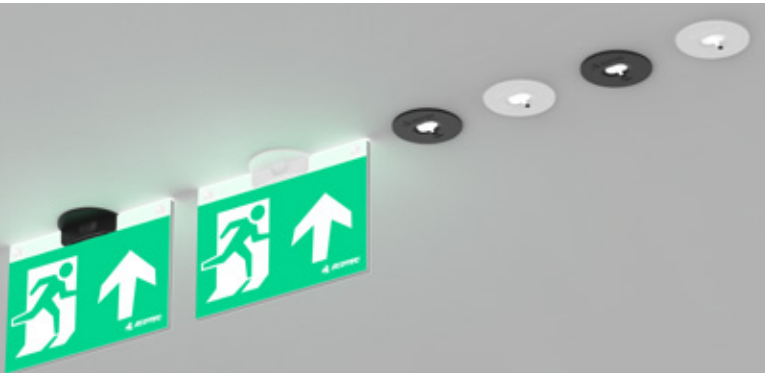

# Høy kvalitet, gjennomtenkt design og smarte funksjoner for enklere montasje

Rømningsmarkering  
og belysning (5 lux)  
av slukkepost i ett.

2-delt og vendbart piktogram  
- ingen liming.

Hurtigbrakett med integrert vater.

For å møte reelle installasjonsbehov tilbyr Elotec Guide-serien tak-, vegg-, innfelt-, utenpåliggende-, nedhengt og skinnbaserte monteringsløsninger. Formålstilpasset optikk – for korridor, åpne områder og bred lysfordeling – sikrer optimal dekning i både store rom og smale rømningsveier. Alle armaturer er i samsvar med EN 1838, EN 60598-2-22 og øvrige relevante europeiske sikkerhetsstandarder.

## ELOSIGN

leveres med piktogram og hurtig-brakett for rask montasje. Verktøyfrie tilkoblinger og flere monteringsalternativer gjør installasjonen rask og intuitiv, mens AutoTest eller DALI-versjoner forenkler løpende kontroll. Med 180 grader roterbart piktogram, monteres den like raskt på vegg som i tak.

## ELOCUBE

EloCube kombinerer et minimalistisk, kubisk design med kraftig LED-teknologi for tydelig og pålitelig rømningsmarkering. Fleksible monteringsløsninger og kompakt utførelse gjør den vel-egnet for moderne næringsbygg og offentlige miljøer.