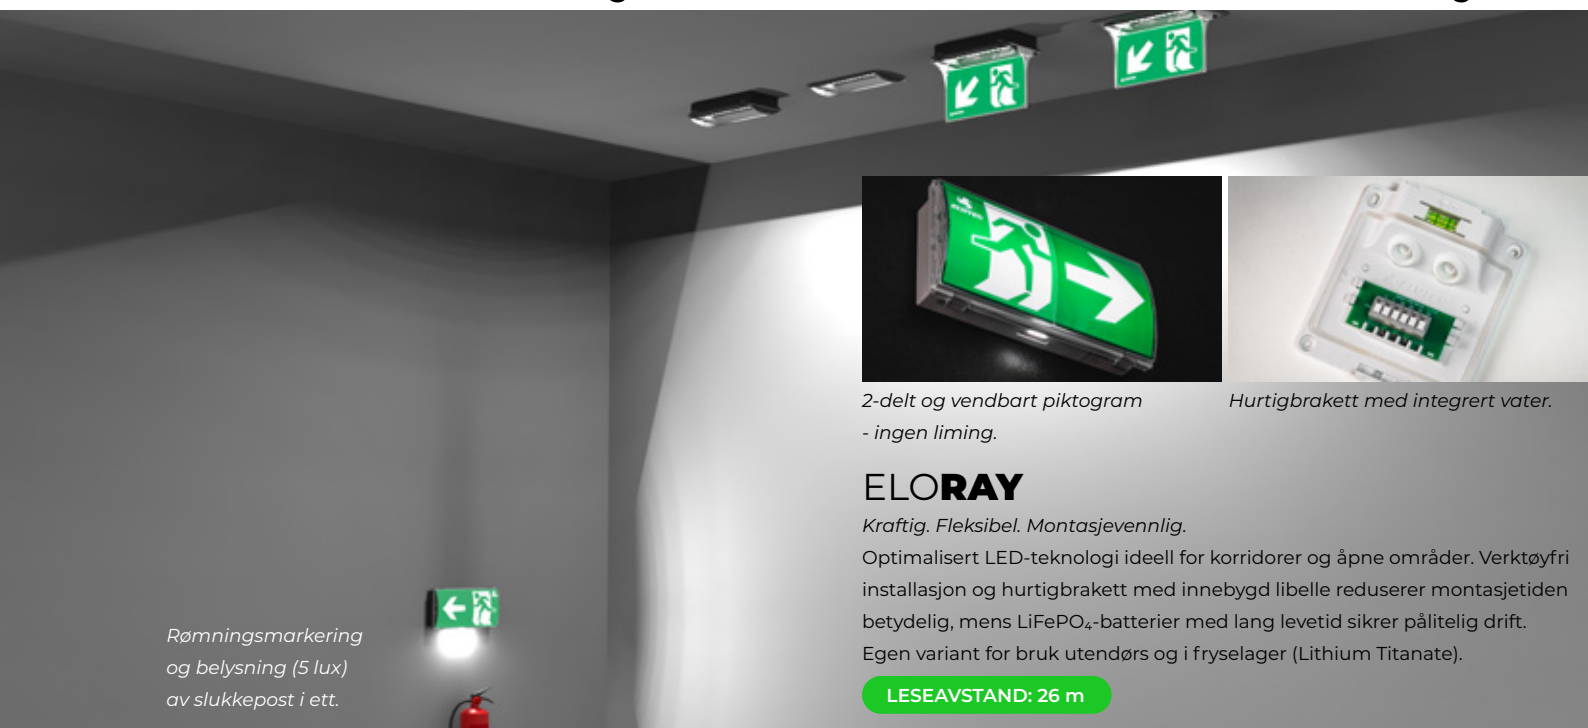

# Høy kvalitet, gjennomtenkt design og smarte funksjoner for enklere montasje

Rømningsmarkering  
og belysning (5 lux)  
av slukkepost i ett.

2-delt og vendbart piktogram  
- ingen liming.

Hurtigbrakett med integrert vater.

## ELORAY

Kraftig. Fleksibel. Montasjevennlig.

Optimalisert LED-teknologi ideell for korridorer og åpne områder. Verktøyfri installasjon og hurtigbrakett med innebygd libelle reduserer montasjetiden betydelig, mens LiFePO<sub>4</sub>-batterier med lang levetid sikrer pålitelig drift. Egen variant for bruk utendørs og i fryselager (Lithium Titanate).

LESEAVSTAND: 26 m

Elotec Guide-serien er utviklet for driftssikkerhet, effektivitet og enkel bruk. LiFePO<sub>4</sub>-batterier med lang levetid gir opptil 10 års pålitelig drift, mens energieffektive LED-er sørger for stabil belysning med levetid på opptil 100 000 timer. Automatisk selvtest og valgfri DALI-integrasjon gir forutsigbart vedlikehold og enkel systemovervåking.

For å møte reelle installasjonsbehov tilbyr Elotec Guide-serien tak-, vegg-, innfelt-, utenpåliggende-, nedhengt og skinnbaserte monteringsløsninger. Formålstilpasset optikk – for korridor, åpne områder og bred lysfordeling – sikrer optimal dekning i både store rom og smale rømningsveier. Alle armaturer er i samsvar med EN 1838, EN 60598-2-22 og øvrige relevante europeiske sikkerhetsstandarder.