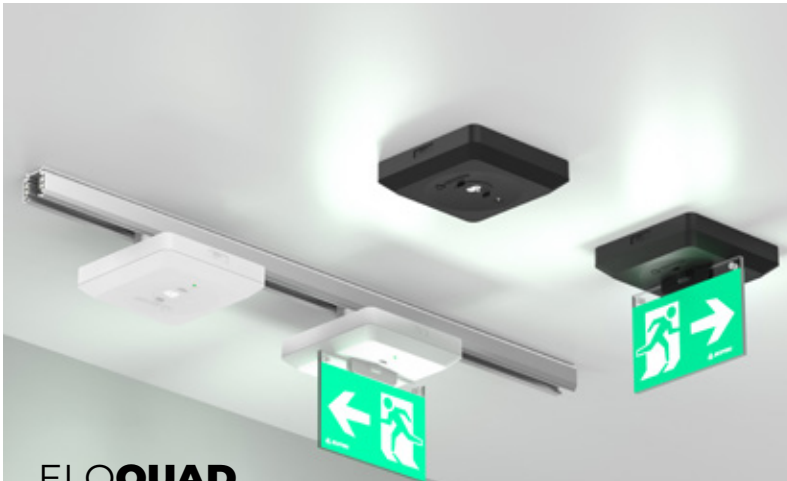

ELOQUAD

Utenpåliggende kombiarmatur, ledelys eller markeringslys.

EloQuad multioptisk teknologi med to ulike linser, som EloSpot. Med LiFePO₄-batterier, robust konstruksjon samt AutoTest-funksjon og mulighet for DALI er armaturen ideell for de fleste montasjesteder.

LESEAVSTAND: 20 m