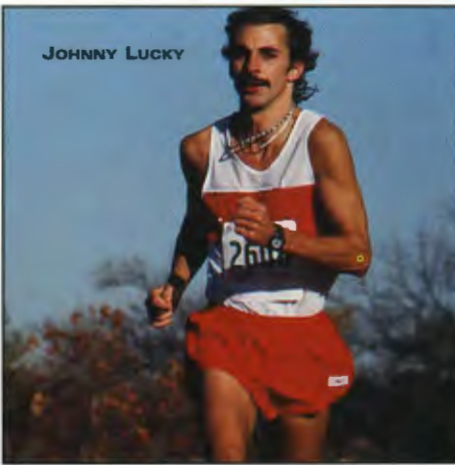

Photo by Denise Richardson

Age Group Overall Place	Overall Place	Bib No.	Name	Age	State	Time	Pace
285	1287	1551	Scott Luty	37	KS	4:20:23	9:57
286	1289	1216	Chet Collier	38	OK	4:20:36	9:57
287	1309	949	Greg Housewirth	36	TX	4:23:04	10:03
288	1311	112	Thomas M Stearns	38	TX	4:23:16	10:03
289	1313	3172	Doug Williams	37	TX	4:23:30	10:04
290	1318	3077	David Boren	39	TX	4:23:39	10:04
291	1320	1804	Robert Avery	39	AR	4:24:03	10:05
292	1330	2888	David Moss	38	TX	4:24:27	10:06
293	1333	1459	Pirooz Najafi	39	TX	4:24:42	10:06
294	1351	1193	Dick Turman	38	TX	4:25:22	10:08
295	1359	2223	Milton Larson	36	KS	4:25:42	10:09
296	1360	1556	Steve Monk	38	TX	4:25:47	10:09
297	1362	2912	Hill Hofeldt	36	TX	4:25:54	10:09
298	1374	1247	Ken Judd	37	TX	4:27:14	10:12
299	1375	127	David G James	35	TX	4:27:21	10:12
300	1383	235	Rick Moser	38	TX	4:28:35	10:15
301	1384	2437	Barry Conroe	38	TX	4:28:45	10:16
302	1386	2937	Charles Devine	37	MA	4:28:55	10:16
303	1390	1307	Lamson Dang	36	TX	4:29:04	10:16
304	1391	1558	Rocky Haynes	39	TX	4:29:05	10:16
305	1393	2640	Eric Kendall	38	TX	4:29:14	10:17
306	1402	2030	Stephen Swain	37	TX	4:29:29	10:17
307	1403	1447	Timothy Reames	36	TX	4:29:45	10:18
308	1405	1729	Tommy Mauer Jr	39	TX	4:29:53	10:18
309	1407	3017	Sim Israeloff	38	TX	4:29:58	10:18
310	1412	2630	Hector Segura	35	TX	4:30:15	10:19
311	1423	2431	Kevin McCallon	39	KY	4:30:49	10:20
312	1425	246	Charles Neupert	39	LA	4:30:55	10:21
313	1435	879	Frank Dolan	37	TX	4:32:17	10:24
314	1440	975	Skip Clark	37	IN	4:32:39	10:25
315	1446	368	Tom Dickson	39	TX	4:33:14	10:26
316	1453	2780	Steve Sague	39	LA	4:33:34	10:27
317	1454	1751	Bobby Ray Atchley	36	TX	4:33:35	10:27