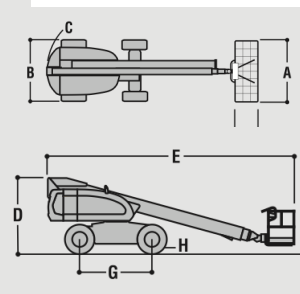

FLECHE TELESCOPIQUE 20M DIESEL 600S

ABAQUE

DONNÉES TECHNIQUES

HAUTEUR	20,19m
DIMENSIONS TRANSPORT	8,71 x 2,48 x 2,50m
DIMENSIONS DE LA PLATE-FORME	1,83 x 0,91m
DEPORT HORIZONTAL	15,29m
POIDS	9819kg
ENERGIE	4x4 Diesel
CAPACITÉ DE CHARGE	230 kg