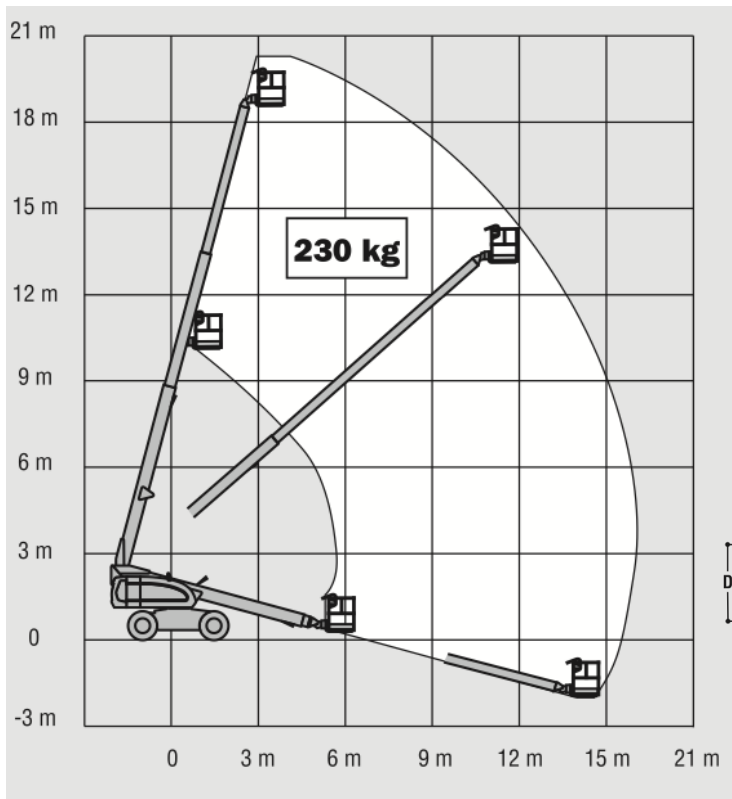

FLECHE TELESCOPIQUE 20M DIESEL 600S

ABAQUE

DONNÉES TECHNIQUES

HAUTEUR	20,19m
DIMENSIONS TRANSPORT	8,71 x 2,48 x 2,50m
DIMENSIONS DE LA PLATE-FORME	1,83 x 0,91m
DEPORT HORIZONTAL	15,29m
POIDS	9819kg
ENERGIE	4x4 Diesel
CAPACITÉ DE CHARGE	230 kg