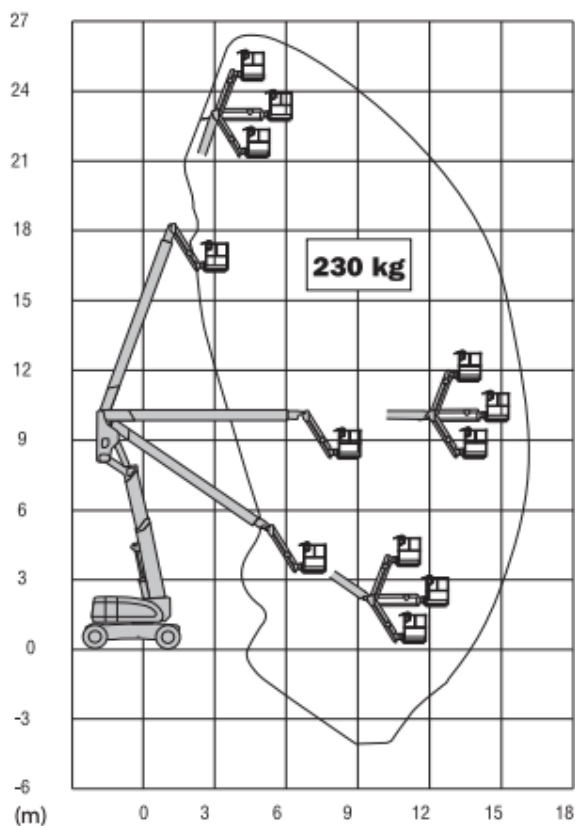

NACELLE ARTICULÉE 26M DIESEL 800AJ

ABAQUE

DONNÉES TECHNIQUES

HAUTEUR	26,46m
DIMENSIONS TRANSPORT	11,12 x 2,43 x 3,00m
DIMENSIONS DE LA PLATE-FORME	0,91 x 183m
DEPORT HORIZONTAL	15,74m
POIDS	15600 kg
ENERGIE	4x4 Diesel
CAPACITÉ DE CHARGE	230 kg