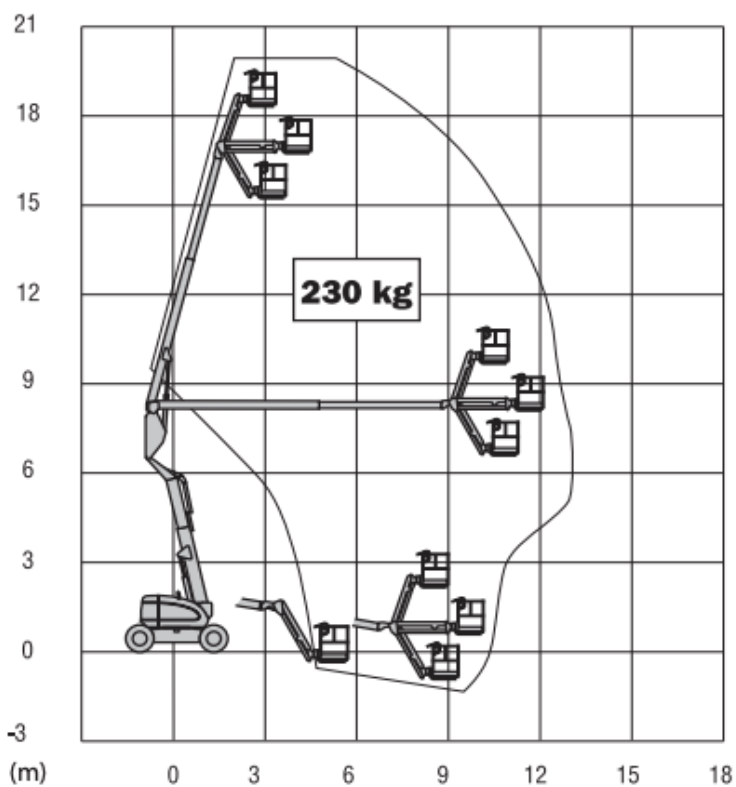

# NACELLE ARTICULÉE 20M DIESEL 600AJ

## DONNÉES TECHNIQUES

HAUTEUR	20,46m
DIMENSIONS TRANSPORT	8,82 x 2,49 x 2,57m
DIMENSIONS DE LA PLATE-FORME	0,91 x 1,93m
DEPORT HORIZONTAL	12,80m
POIDS	10660 kg
ENERGIE	4x4 Diesel
CAPACITÉ DE CHARGE	230 kg