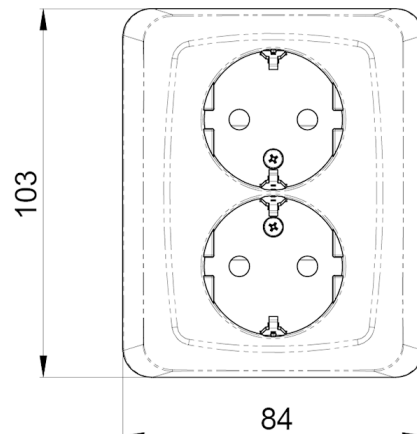

## Beskrivelse

Innfelt stikkontakt i Scala ICE

Dobbel stikkontakt med jord og barnevern.

Denne oppgraderte versjonen kommer med utsparring for innføring av kabel forlagt påvegg.

Stikkkontakten passer/dekker vanlig rund veggboкс og 1,5 veggboкс.

# STIKK INNF M/J DOBBEL V5 SCALA ICE SKRUKOBLING

Varenummer: 1502934

Lekkasjestrøm-beskyttelse	Nei
Med finsikring	Nei
Spesiell strømforsyning	Uten spesiell strømforsyning
Monteringsmetode	Innfelt
Type feste	Feste med skrue
Materiale	Kunststoff
Materialkvalitet	PVC (Polyvinylklorid)
Halogenfri	Ja
Overflatebeskyttelse	Ubehandlet
Type overflate	Blank
Med av/på-bryter	Nei
Med gjennomkoblingsfunksjon	Nei
Merkestrøm	16 Ampère
Nominell spenning	250 Volt
Frekvensområde	50 - 50 Hertz
Egnet for beskyttelsesgrad (IP)	IP21
Enhet bredde	103 Millimeter
Enhet høyde	84 Millimeter
Enhet dybde	24 Millimeter