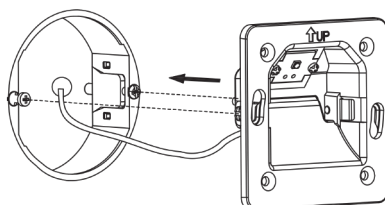

FDV/Produktblad

Beskrivelse

Etled Square veggspot:

En liten og pen spot med mange bruksområder. F.eks. trapper, kjøkkensokkel, bardisker osv. Kun fantasien setter grensene. Varmt lys på 2700K

Lett og montere, passer i standard veggboкс. Forskjellige drivere finnes, også dimbare.

ETIM 8 - Spesifikasjoner

EC001744 - Spotlight

Egnet til påbygging	Nei
Egnet for inbygging	Ja
Egnet for pendeloppheng	Nei
Egnet for himling	Nei
Egnet for traversmontasje	Nei
Egnet for søyle- / gulvmontering	Nei
Egnet for strømskinnemontasje	Nei
Egnet for wireoppheng	Nei
Innstillingsmulighet	Ikke justerbar
Med bevegelsessensor	Nei
Med lyssensor	Nei
Lampetype	LED ikke utskiftbar
Med lyskilde	Ja