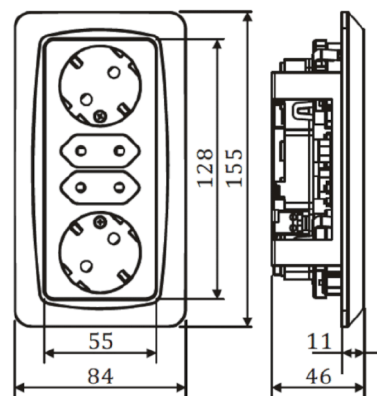

## Beskrivelse

Innfelt stikkontakt i Scala ICE

Innfelt stikkontakt med 4 uttak der 2 er schuko og 2 er euro.

Stikkkontakten passer fint blant annet bak TV med kombiramme.

Stikkkontakten er med jord og barnevern.

Stikkkontakten er for dobbel veggboкс.

Stikkkontakten har innstikklemmer for tilkobling.

Moment på dekselskrue: 0,8Nm

# STIKK INNF 2 M/J+2 EURO SCALA ICE HURTIGKOBLING

Varenummer: 1508011

Med funksjonslys	Nei
Med orienteringslys	Nei
Overspenningsvern	Nei
Lekkasjestrøm-beskyttelse	Nei
Med finsikring	Nei
Spesiell strømforsyning	Uten spesiell strømforsyning
Monteringsmetode	Innfelt
Type feste	Andre
Materiale	Kunststoff
Materialkvalitet	Termoplast
Halogenfri	Ja
Overflatebeskyttelse	Ubehandlet
Type overflate	Blank
Antibakteriell behandling	Nei
Med av/på-bryter	Nei
Med gjennomkoblingsfunksjon	Nei
Skrudd sentralinnsats	Nei
Merkestrøm	16 Ampère
Nominell spenning	250 Volt
Frekvensområde	50 - 50 Hertz
Egnet for beskyttelsesgrad (IP)	IP20
Slagfasthet	IK07
Enhet bredde	84 Millimeter
Enhet høyde	155 Millimeter
Enhet dybde	46 Millimeter
Kompatibel med Apple HomeKit	Nei
Kompatibel med Google Assistant	Nei
Min. dybde på apparatboks	36 Millimeter
Kompatibel med Amazon Alexa	Nei
Med IFTTT-støtte	Nei
For vanskelige forhold (i henhold til VDE)	Nei