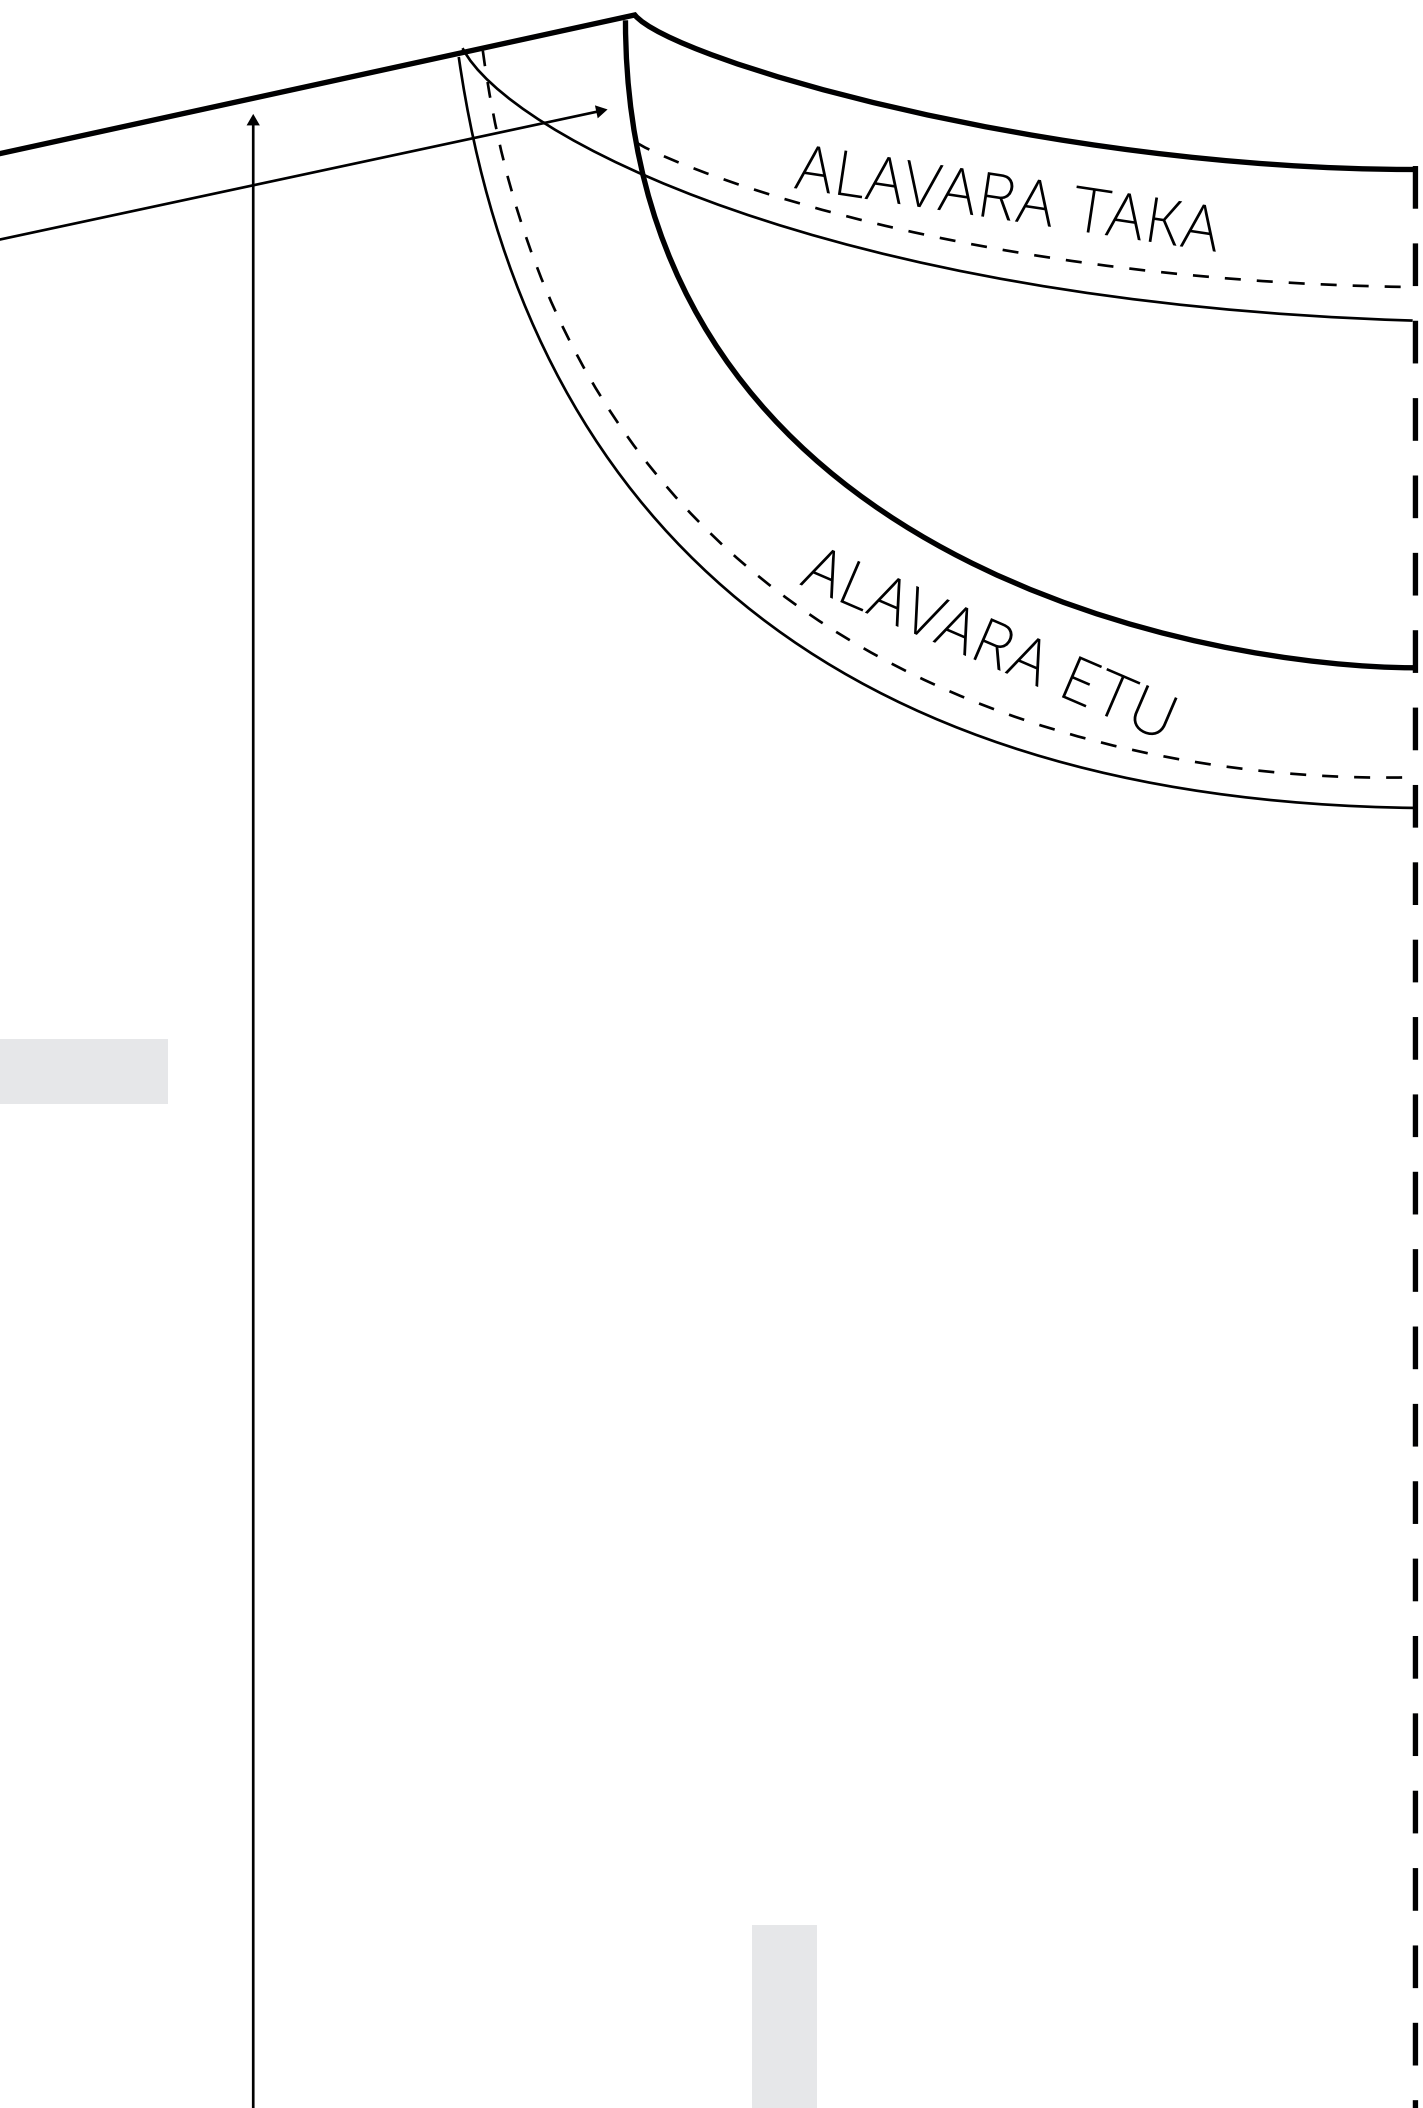

LAATIKKOPAITA HIHOILLA

Eurokangas

TAITE / LANGANSUUNTA

Hihan pituus n. 38 cm.

Hiha + olkapää
65 cm

Tarkista kädentien leveys itsellesi
sopivaksi! Tee muutokset tarvittaessa
myös hihakaavaan.

28 cm

75 cm