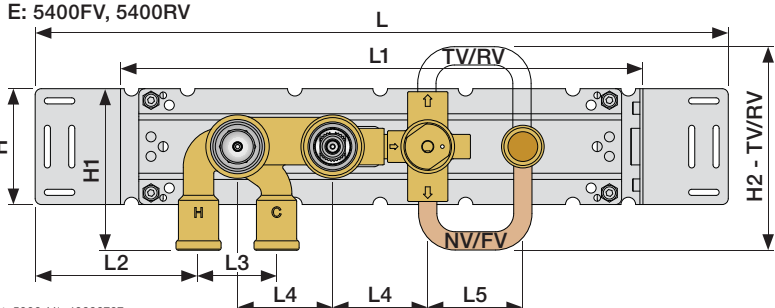

	VR5250:	VR5400:	VR2019:
	37 - 49 mm Standard	Standard	Standard
	27 - 37 mm VR5250+10	VR5400+10	VR2019+10
	17 - 27 mm VR5250+20	VR5400+20	VR2019+20
	7 - 17 mm VR5250+30	VR5400+30	VR2019+30
	-3 - 7 mm VR5250+40	VR5400+40	VR2019+40
	-13 - -3 mm VR5250+50	VR5400+50	VR2019+50

5200: 5200V + 200M 5400N: 5400NV + 200M
 5400: 5400V + 200M 5400T: 5400TV + 200M
 5600: 5600V + 200M 5400F: 5400FV + 200M
 5400R: 5400RV + 200M

	L	L1	L2	L3	L4	L5	H	H1	H2
(B)	395 mm 15 1/2"	260 mm 10"	234 mm 9 1/4"	-	-	-	95 mm 3 3/4"	130 mm 5"	-
(C)	490 mm 19 1/2"	355 mm 14"							
(D)	570 mm 23"	435 mm 17"	133 mm 5 1/4"	54 mm 2 1/2"	78 mm 3 1/16"	78 mm 3 1/16"			167 mm 6 5/8"
(E)	645 mm 25 1/2"	510 mm 20"				156 mm 6 1/8"			

C: 5100, 5100X, 5200V, 5300, 5400V, 5600V

D: 5400NV, 5400TV
 E: 5400FV, 5400RV

mnt_5000_V1_40999767

VOLA 070, 070R, 070-HT2

Fitting instruction
 Montageanleitung
 Monteringsvejledning
 Monteringsvægledning
 Montage hanleiding
 Manuel de montage