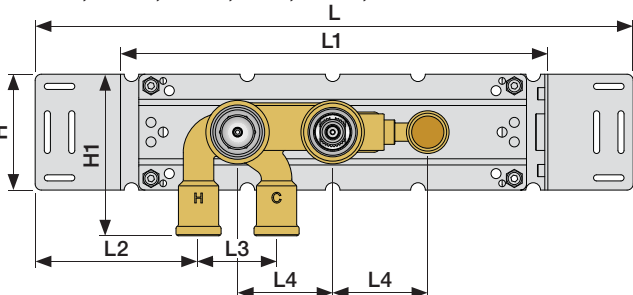

D: 5400NV, 5400TV
E: 5400FV, 5400RV