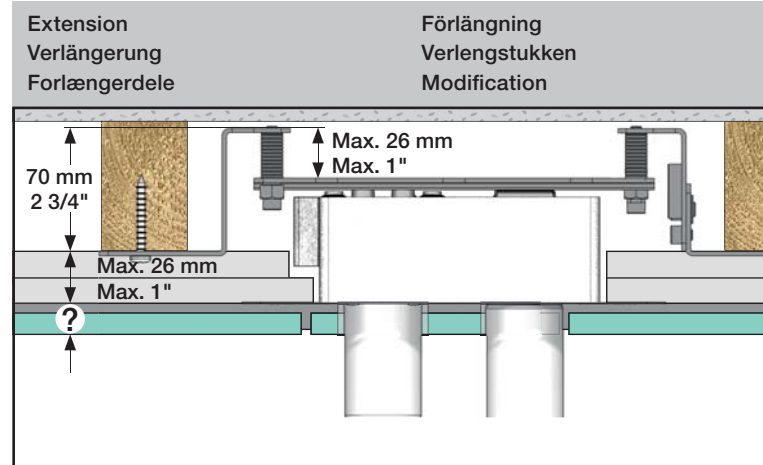

VOLA 5400DV
 VOLA 5100, 5100X, 5200, 5200V, 5300, 5600, 5600V, 5400, 5400V
 VOLA 5400N, 5400NV, 5400T, 5400TV, 5400F, 5400FV, 5400R, 5400RV

Fitting instruction
 Montageanleitung
 Monteringsvejledning

Monteringsvægledning
 Montage hanleiding
 Manuel de montage

	VR5250:	VR5400:	VR2019:
Tiles:	3 - 15 mm Standard	Standard	Standard
Fliesen:	15 - 25 mm VR5250+10	VR5400+10	VR2019+10
Fliser:	25 - 35 mm VR5250+20	VR5400+20	VR2019+20
Tegels:	35 - 45 mm VR5250+30	VR5400+30	VR2019+30
Carreaux:	45 - 55 mm VR5250+40	VR5400+40	VR2019+40
	55 - 65 mm VR5250+50	VR5400+50	VR2019+50

	VR5250:	VR5400:	VR2019:
	37 - 49 mm Standard	Standard	Standard
	27 - 37 mm VR5250+10	VR5400+10	VR2019+10
	17 - 27 mm VR5250+20	VR5400+20	VR2019+20
	7 - 17 mm VR5250+30	VR5400+30	VR2019+30
	-3 - 7 mm VR5250+40	VR5400+40	VR2019+40
	-13 - -3 mm VR5250+50	VR5400+50	VR2019+50