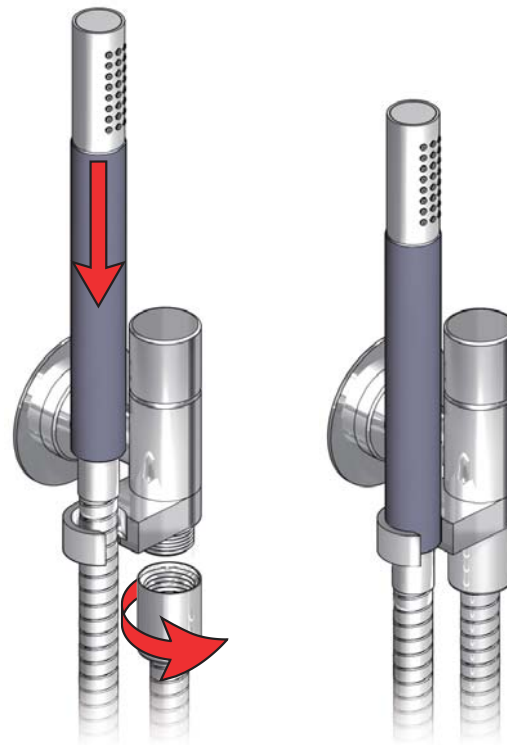

1

2

3

Extension
Verlängerung

Forlængerdele
Förlängning

Verlængstukken
Modification

		VR2019:
Tiles:	3 - 15 mm	Standard
Fliesen:	15 - 25 mm	VR2019+10
Fliser:	25 - 35 mm	VR2019+20
Tegels:	35 - 45 mm	VR2019+30
Carreaux:	45 - 55 mm	VR2019+40
	55 - 65 mm	VR2019+50

VR2019+