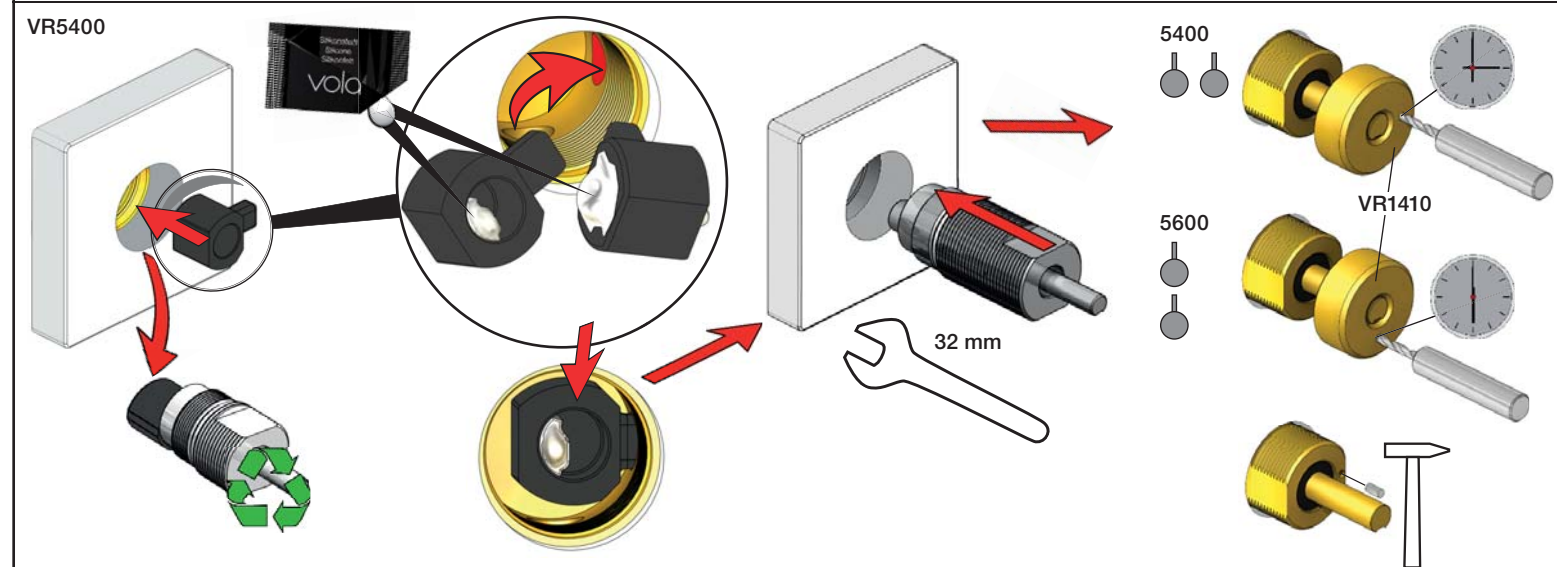

VOLA 5400DV
VOLA 5100, 5100X, 5200, 5200V, 5300, 5600, 5600V, 5400, 5400V
VOLA 5400N, 5400NV, 5400T, 5400TV, 5400F, 5400FV, 5400R, 5400RV

Fitting instruction
Montageanleitung
Monteringsvejledning

Monteringsvægledning
Montage hanleiding
Manuel de montage

	VR5250:	VR5400:	VR2019:
Tiles:	3 - 15 mm Standard	Standard	Standard
Fliesen:	15 - 25 mm VR5250+10	VR5400+10	VR2019+10
Fliser:	25 - 35 mm VR5250+20	VR5400+20	VR2019+20
Tegels:	35 - 45 mm VR5250+30	VR5400+30	VR2019+30
Carreaux:	45 - 55 mm VR5250+40	VR5400+40	VR2019+40
	55 - 65 mm VR5250+50	VR5400+50	VR2019+50

	VR5250:	VR5400:	VR2019:
	37 - 49 mm Standard	Standard	Standard
	27 - 37 mm VR5250+10	VR5400+10	VR2019+10
	17 - 27 mm VR5250+20	VR5400+20	VR2019+20
	7 - 17 mm VR5250+30	VR5400+30	VR2019+30
	-3 - 7 mm VR5250+40	VR5400+40	VR2019+40
	-13 - -3 mm VR5250+50	VR5400+50	VR2019+50

VA 1.43/18670, VA 1.43/18671, VA 1.43/18672

www.vola.com

vola

Fitting of extension
Montage von verlängerung
Monterings af forlængerdele
Monterings av förlängning
Montage van de verlengstukken
Montage des rallonges

5200: 5200V + 200M 5400N: 5400NV + 200M
5400: 5400V + 200M 5400T: 5400TV + 200M
5600: 5600V + 200M 5400F: 5400FV + 200M
5400R: 5400RV + 200M

	L	L1	L2	L3	L4	L5	H	H1	H2
(B)	395 mm 15 1/2"	260 mm 10"	234 mm 9 1/4"	-	-	-	95 mm 3 3/4"	130 mm 5"	-
(C)	490 mm 19 1/2"	355 mm 14"							
(D)	570 mm 23"	435 mm 17"	133 mm 5 1/4"	54 mm 2 1/2"	78 mm 3 1/16"	78 mm 3 1/16"			167 mm 6 5/8"
(E)	645 mm 25 1/2"	510 mm 20"				156 mm 6 1/8"			

C: 5100, 5100X, 5200V, 5300, 5400V, 5600V

D: 5400NV, 5400TV
E: 5400FV, 5400RV

mnt_5000_V1_40999767