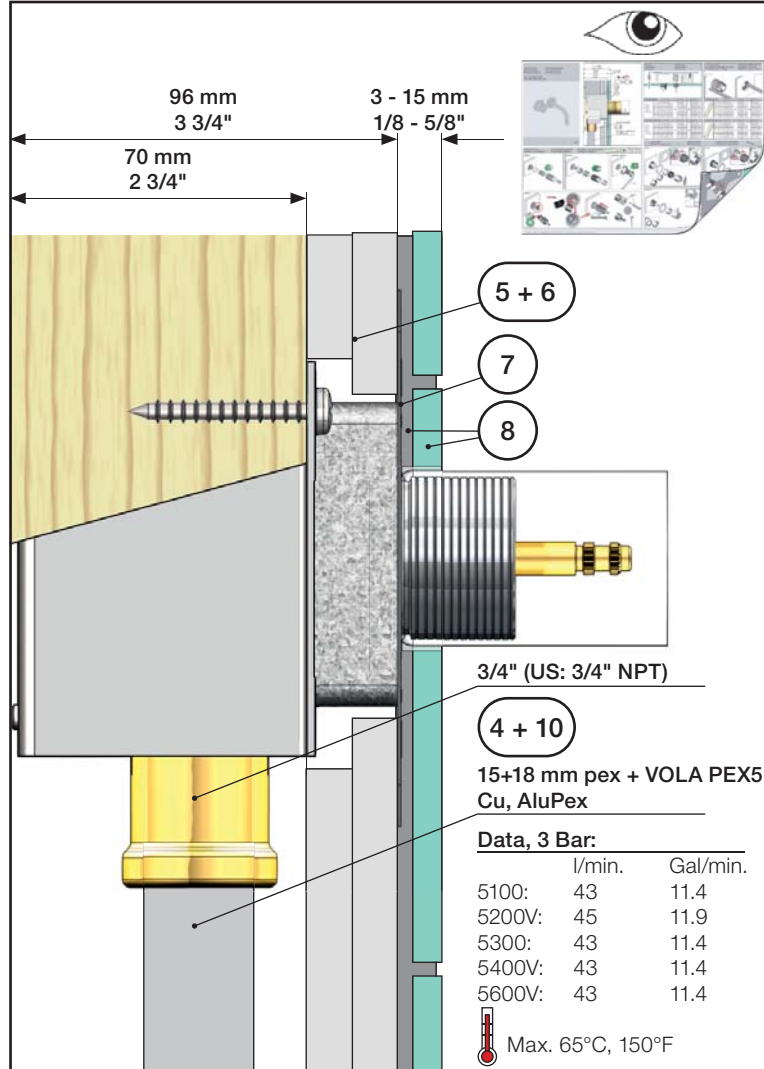

VOLA 5400DV
 VOLA 5100, 5100X, 5200, 5200V, 5300, 5600, 5600V, 5400, 5400V
 VOLA 5400N, 5400NV, 5400T, 5400TV, 5400F, 5400FV, 5400R, 5400RV

Fitting instruction
 Montageanleitung
 Monteringsvejledning

Monteringsvægledning
 Montage hanleiding
 Manuel de montage

	VR5250:	VR5400:	VR2019:
Tiles:	3 - 15 mm Standard	Standard	Standard
Fliesen:	15 - 25 mm VR5250+10	VR5400+10	VR2019+10
Fliser:	25 - 35 mm VR5250+20	VR5400+20	VR2019+20
Tegels:	35 - 45 mm VR5250+30	VR5400+30	VR2019+30
Carreaux:	45 - 55 mm VR5250+40	VR5400+40	VR2019+40
	55 - 65 mm VR5250+50	VR5400+50	VR2019+50

	VR5250:	VR5400:	VR2019:
	37 - 49 mm Standard	Standard	Standard
	27 - 37 mm VR5250+10	VR5400+10	VR2019+10
	17 - 27 mm VR5250+20	VR5400+20	VR2019+20
	7 - 17 mm VR5250+30	VR5400+30	VR2019+30
	-3 - 7 mm VR5250+40	VR5400+40	VR2019+40
	-13 - -3 mm VR5250+50	VR5400+50	VR2019+50

5200: 5200V + 200M 5400N: 5400NV + 200M
 5400: 5400V + 200M 5400T: 5400TV + 200M
 5600: 5600V + 200M 5400F: 5400FV + 200M
 5400R: 5400RV + 200M

	L	L1	L2	L3	L4	L5	H	H1	H2
(B)	395 mm 15 1/2"	260 mm 10"	234 mm 9 1/4"	-	-	-	95 mm 3 3/4"	130 mm 5"	-
(C)	490 mm 19 1/2"	355 mm 14"							
(D)	570 mm 23"	435 mm 17"	133 mm 5 1/4"	54 mm 2 1/2"	78 mm 3 1/16"	78 mm 3 1/16"			167 mm 6 5/8"
(E)	645 mm 25 1/2"	510 mm 20"				156 mm 6 1/8"			