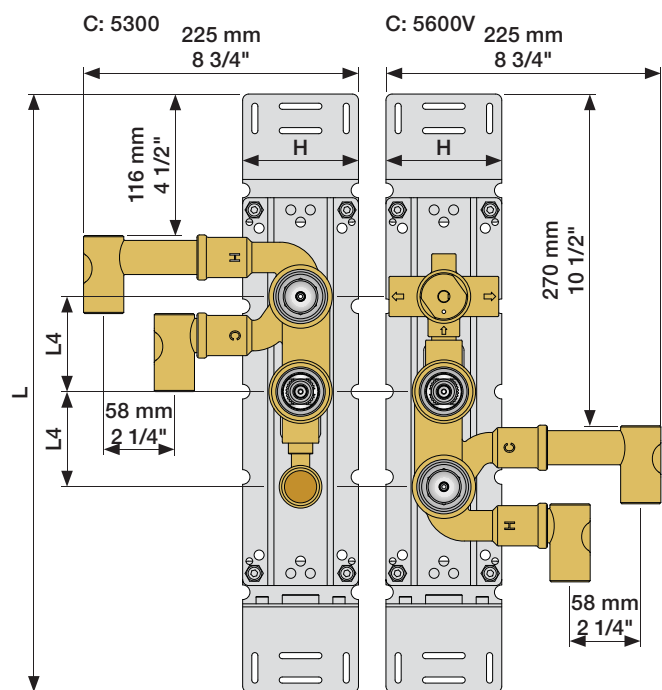

	VR5250:	VR5400:	VR2019:
	37 - 49 mm Standard	Standard	Standard
	27 - 37 mm VR5250+10	VR5400+10	VR2019+10
	17 - 27 mm VR5250+20	VR5400+20	VR2019+20
	7 - 17 mm VR5250+30	VR5400+30	VR2019+30
	-3 - 7 mm VR5250+40	VR5400+40	VR2019+40
	-13 - -3 mm VR5250+50	VR5400+50	VR2019+50

5200: 5200V + 200M 5400N: 5400NV + 200M
 5400: 5400V + 200M 5400T: 5400TV + 200M
 5600: 5600V + 200M 5400F: 5400FV + 200M
 5400R: 5400RV + 200M

	L	L1	L2	L3	L4	L5	H	H1	H2
(B)	395 mm 15 1/2"	260 mm 10"	234 mm 9 1/4"	-	-	-	95 mm 3 3/4"	130 mm 5"	-
(C)	490 mm 19 1/2"	355 mm 14"							
(D)	570 mm 23"	435 mm 17"	133 mm 5 1/4"	54 mm 2 1/2"	78 mm 3 1/16"	78 mm 3 1/16"			167 mm 6 5/8"
(E)	645 mm 25 1/2"	510 mm 20"				156 mm 6 1/8"			

C: 5100, 5100X, 5200V, 5300, 5400V, 5600V

D: 5400NV, 5400TV
 E: 5400FV, 5400RV

mnt_5000_V1_40999767

VOLA 070, 070R, 070-HT2

Fitting instruction
 Montageanleitung
 Monteringsvejledning
 Monteringsvægledning
 Montage hanleiding
 Manuel de montage