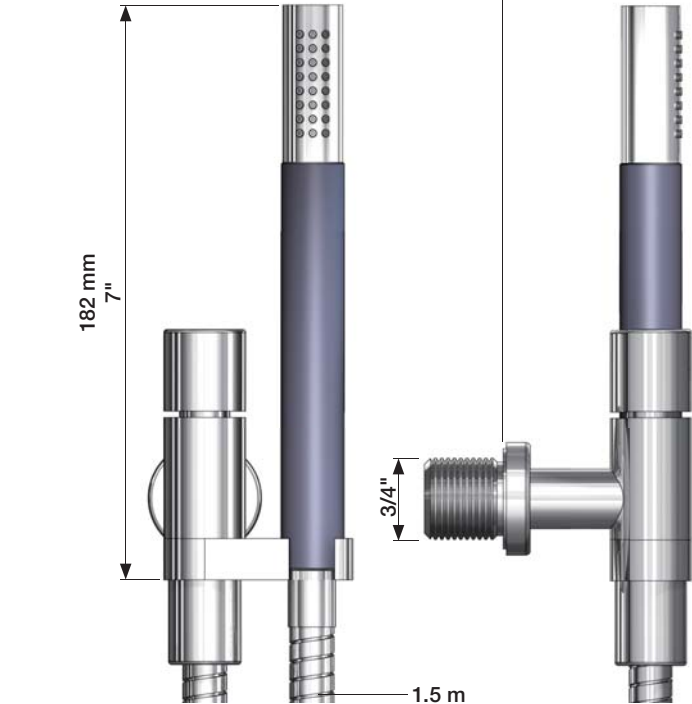

VOLA 070, 070R, 070-HT2

Fitting instruction
Montageanleitung
Monteringsvejledning
Monteringsvægledning
Montage hanleiding
Manuel de montage

Data	Bar:	1	2	3	4	5
	(l/min)	9	9	9	9	9
	(Gal/min)	2.5	2.5	2.5	2.5	2.5
	Max. 65°C. 150°F					

VR161:

VR161K: 7 l/min - 1.85 Gal/min (Cal Green)

070

070R

070-HT2

VA 1.55/18318