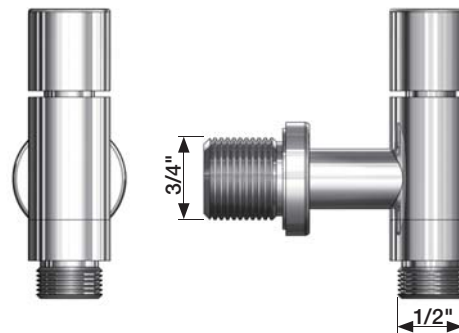

VOLA 070, 070R, 070-HT2

Fitting instruction
Montageanleitung
Monteringsvejledning
Monteringsvægledning
Montage hanleiding
Manuel de montage

Data	Bar:	1	2	3	4	5
	(l/min)	9	9	9	9	9
	(Gal/min)	2.5	2.5	2.5	2.5	2.5
	Max. 65°C. 150°F					

VR161:

VR161K: 7 l/min - 1.85 Gal/min (Cal Green)

070

070R

070-HT2

VA 1.55/18318