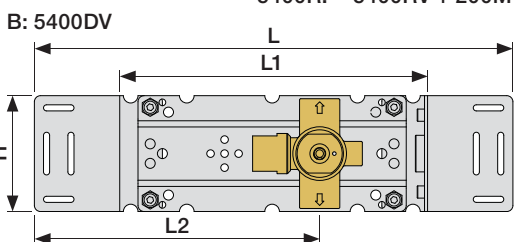

	VR5250:	VR5400:	VR2019:
	37 - 49 mm Standard	Standard	Standard
	27 - 37 mm VR5250+10	VR5400+10	VR2019+10
	17 - 27 mm VR5250+20	VR5400+20	VR2019+20
	7 - 17 mm VR5250+30	VR5400+30	VR2019+30
	-3 - 7 mm VR5250+40	VR5400+40	VR2019+40
	-13 - -3 mm VR5250+50	VR5400+50	VR2019+50

VA 1.43/18670, VA 1.43/18671, VA 1.43/18672

www.vola.com

vola

Fitting of extension
 Montage von verlängerung
 Monterings af forlængerdele
 Monterings av förlängning
 Montage van de verlengstukken
 Montage des rallonges

5200: 5200V + 200M 5400N: 5400NV + 200M
 5400: 5400V + 200M 5400T: 5400TV + 200M
 5600: 5600V + 200M 5400F: 5400FV + 200M
 5400R: 5400RV + 200M

	L	L1	L2	L3	L4	L5	H	H1	H2
(B)	395 mm 15 1/2"	260 mm 10"	234 mm 9 1/4"	-	-	-	95 mm 3 3/4"	130 mm 5"	-
(C)	490 mm 19 1/2"	355 mm 14"							
(D)	570 mm 23"	435 mm 17"	133 mm 5 1/4"	54 mm 2 1/2"	78 mm 3 1/16"	78 mm 3 1/16"			167 mm 6 5/8"
(E)	645 mm 25 1/2"	510 mm 20"				156 mm 6 1/8"			