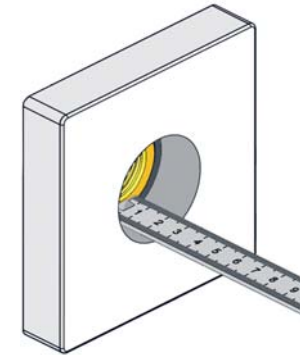

2

3

Extension
Verlängerung

Forlængerdele
Förlängning

Verlængstukken
Modification

		VR2019: 
Tiles:	3 - 15 mm	Standard
Fliesen:	15 - 25 mm	VR2019+10
Fliser:	25 - 35 mm	VR2019+20
Tegels:	35 - 45 mm	VR2019+30
Carreaux:	45 - 55 mm	VR2019+40
	55 - 65 mm	VR2019+50