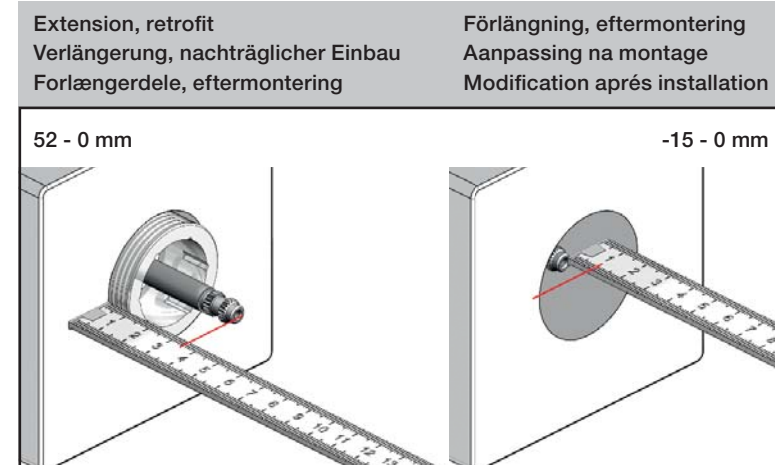

VOLA 5400DV
 VOLA 5100, 5100X, 5200, 5200V, 5300, 5600, 5600V, 5400, 5400V
 VOLA 5400N, 5400NV, 5400T, 5400TV, 5400F, 5400FV, 5400R, 5400RV

Fitting instruction
 Montageanleitung
 Monteringsvejledning

Monteringsvægledning
 Montage hanleiding
 Manuel de montage

	VR5250:	VR5400:	VR2019:
	37 - 49 mm Standard	Standard	Standard
	27 - 37 mm VR5250+10	VR5400+10	VR2019+10
	17 - 27 mm VR5250+20	VR5400+20	VR2019+20
	7 - 17 mm VR5250+30	VR5400+30	VR2019+30
	-3 - 7 mm VR5250+40	VR5400+40	VR2019+40
	-13 - -3 mm VR5250+50	VR5400+50	VR2019+50