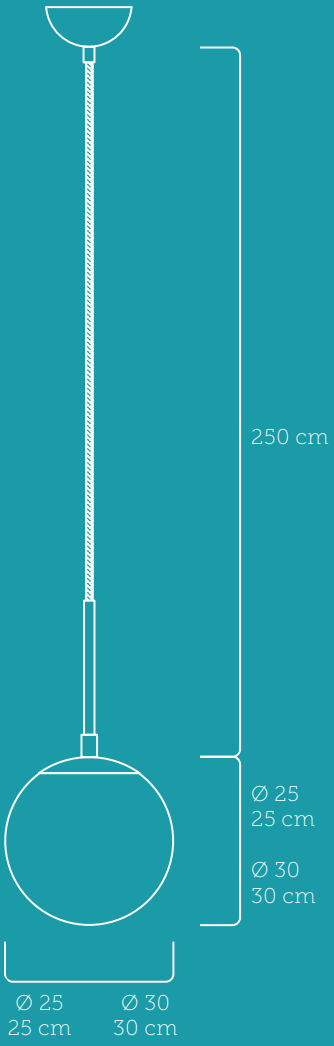

NYHED

CHICAGO CAFE PENDEL

- › Opal glas
- › Med sort stofledning

NIELSEN LIGHT

A++
A+
A
B
C
D
E

230 VOLT

IP20

2,5 m sort stofledning op til baldakin

CE

Ø 25 cm
Varenr. 467039

⚡ E27
ekskl.

**MAX
60W**

Ø 30 cm
Varenr. 467046

⚡ E27
ekskl.

**MAX
60W**